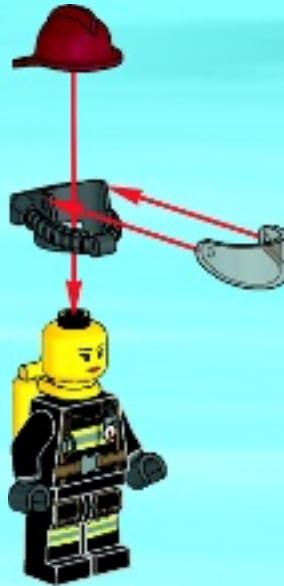

# CITY

60088

 [LEGO.com/city](https://www.lego.com/city)

 **WARNING: CHOKING HAZARD.**  
Small parts. Not for children under 3 years.

1

2

3

4

2

**AVERTISSEMENT** : RISQUE D'ÉTOUFFEMENT.  
Contient des petites pièces. Ne convient pas aux enfants de moins de 3 ans.

**ADVERTENCIA**: PELIGRO DE ASFIXIA.  
No recomendado para niños menores de 3 años. Contiene piezas pequeñas.

**1**

**2**

**3**

**1**

**2**

**3**

1x

1