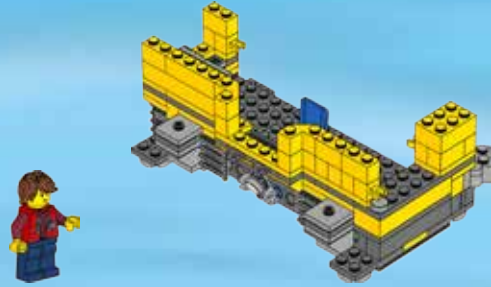

CITY

60096

 [LEGO.com/city](https://www.lego.com/city)

WARNING: CHOKING HAZARD.
Toy contains small parts and a small ball.
Not for children under 3 years.

AVERTISSEMENT :

RISQUE D'ÉTOUFFEMENT. Le jouet contient des petites pièces ainsi qu'une petite boule. Il ne convient pas aux enfants de moins de 3 ans.