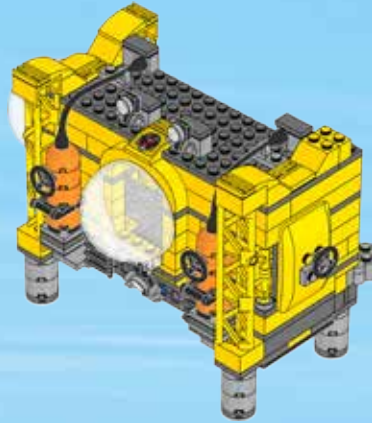

CITY

60096

 [LEGO.com/city](https://www.lego.com/city)

WARNING: CHOKING HAZARD.
Toy contains small parts and a small ball.
Not for children under 3 years.

AVERTISSEMENT :

RISQUE D'ÉTOUFFEMENT. Le jouet contient des petites pièces ainsi qu'une petite boule. Il ne convient pas aux enfants de moins de 3 ans.