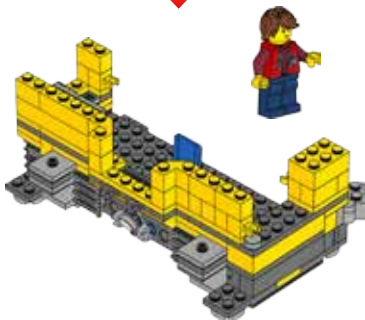

AVERTISSEMENT :

RISQUE D'ÉTOUFFEMENT. Le jouet contient des petites pièces ainsi qu'une petite boule. Il ne convient pas aux enfants de moins de 3 ans.

ADVERTENCIA:

PELIGRO DE ASFIXIA.

Juguete que contiene partes pequeñas y una pelota pequeña. No recomendado para niños menores de 3 años.