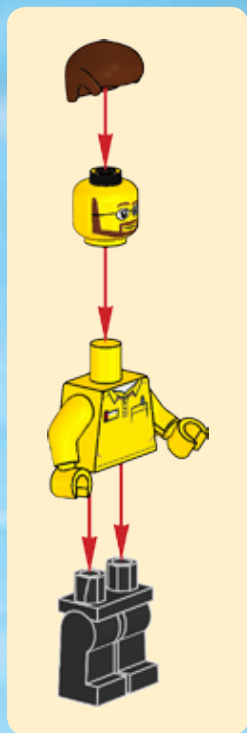

CITY

60097

 LEGO.com/city

WARNING: CHOKING HAZARD.
Toy contains small parts and a small ball.
Not for children under 3 years.

AVERTISSEMENT :
RISQUE D'ÉTOUFFEMENT.

Le jouet contient des petites pièces ainsi qu'une petite boule. Il ne convient pas aux enfants de moins de 3 ans.

ADVERTENCIA:
PELIGRO DE ASFIXIA.

Juguete que contiene partes pequeñas y una pelota pequeña. No recomendado para niños menores de 3 años.

1

1x

1x

2

1x

2x