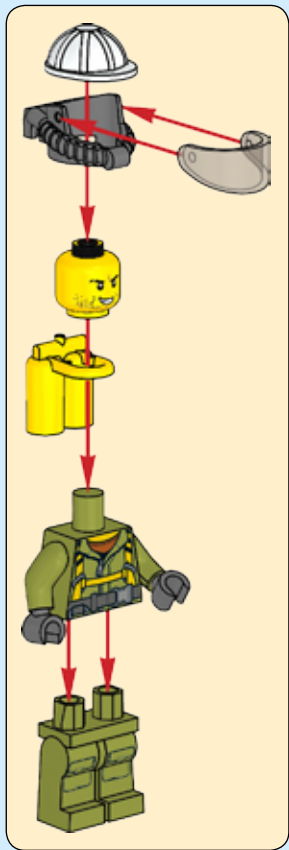

CITY

60123

 [LEGO.com/city](https://www.lego.com/city)

WARNING: CHOKING HAZARD.
Toy contains small parts and a small ball.
Not for children under 3 years.

AVERTISSEMENT : RISQUE D'ÉTOUFFEMENT.
Le jouet contient des petites pièces ainsi qu'une petite boule.
Il ne convient pas aux enfants de moins de 3 ans.

ADVERTENCIA: PELIGRO DE ASFIXIA.
Juguete que contiene partes pequeñas y una pelota pequeña.
No recomendado para niños menores de 3 años.

**1**

4x

2

1x

3

1x

4