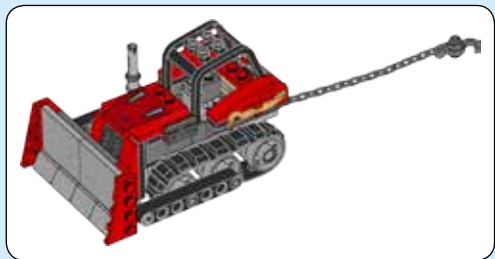

CITY

60140

 [LEGO.com/city](https://www.LEGO.com/city)

WARNING: CHOKING HAZARD.
Small parts. Not for children under 3 years.

AVERTISSEMENT : RISQUE D'ÉTOUFFEMENT.

Contient des petites pièces. Ne convient pas aux enfants de moins de 3 ans.

ADVERTENCIA: PELIGRO DE ASFIXIA.

No recomendado para niños menores de 3 años. Contiene piezas pequeñas.

[LEGO.com/brickseparator](https://www.lego.com/brickseparator)

1x

1

1x

2

3