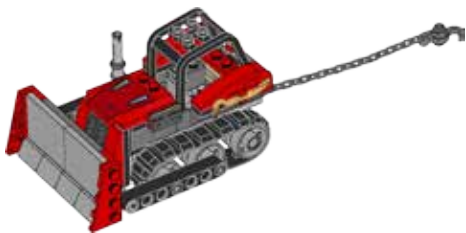

CITY

60140

 [LEGO.com/city](https://www.LEGO.com/city)

WARNING: CHOKING HAZARD.
Small parts. Not for children under 3 years.

AVERTISSEMENT : RISQUE D'ÉTOUFFEMENT.

Contient des petites pièces. Ne convient pas aux enfants de moins de 3 ans.

ADVERTENCIA: PELIGRO DE ASFIXIA.

No recomendado para niños menores de 3 años. Contiene piezas pequeñas.

[LEGO.com/brickseparator](https://www.lego.com/brickseparator)

1x

1

1x

2

3