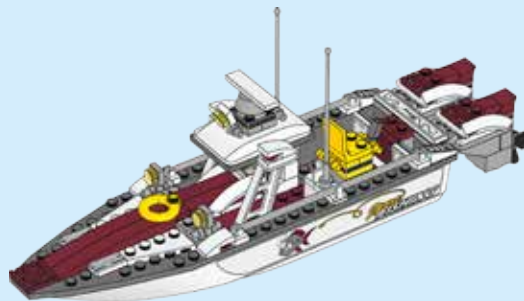

CITY

60147

 [LEGO.com/city](https://www.lego.com/city)

WARNING: CHOKING HAZARD.
Small parts. Not for children under 3 years.

AVERTISSEMENT : RISQUE D'ÉTOUFFEMENT.

Contient des petites pièces. Ne convient pas aux enfants de moins de 3 ans.