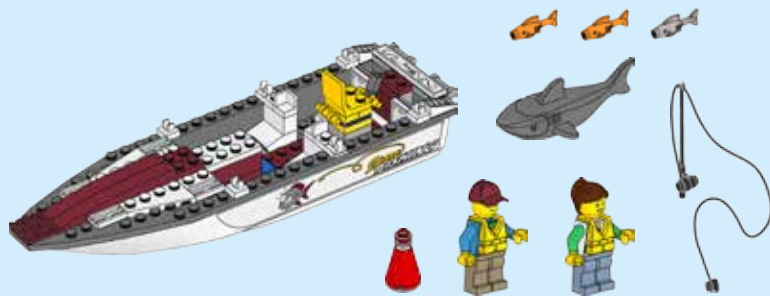

CITY

60147

 [LEGO.com/city](https://www.lego.com/city)

WARNING: CHOKING HAZARD.
Small parts. Not for children under 3 years.

AVERTISSEMENT : RISQUE D'ÉTOUFFEMENT.

Contient des petites pièces. Ne convient pas aux enfants de moins de 3 ans.