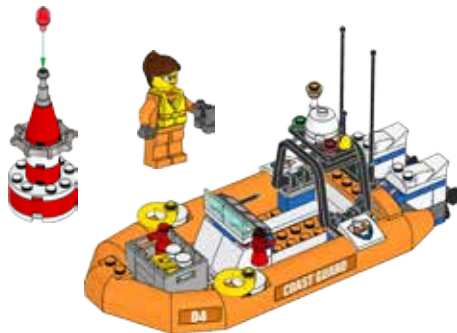

AVERTISSEMENT : RISQUE D'ÉTOUFFEMENT.
Contient des petites pièces. Ne convient pas aux enfants de moins de 3 ans.

ADVERTENCIA: PELIGRO DE ASFIXIA.
No recomendado para niños menores de 3 años. Contiene piezas pequeñas.

+