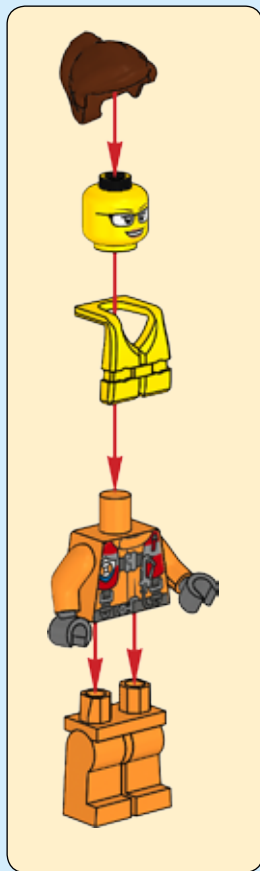

CITY

60165

LEGO.com/city

WARNING: CHOKING HAZARD.
Small parts. Not for children under 3 years.

 **AVERTISSEMENT : RISQUE D'ÉTOUFFEMENT.**
Contient des petites pièces. Ne convient pas aux enfants de moins de 3 ans.

 **ADVERTENCIA: PELIGRO DE ASFIXIA.**
No recomendado para niños menores de 3 años. Contiene piezas pequeñas.

+

1

2

3

1x

4

6