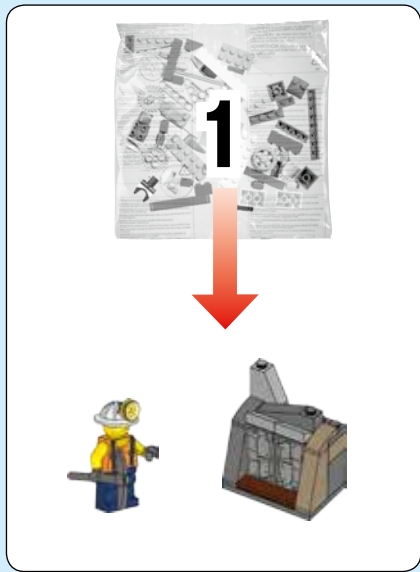

CITY

60185

[LEGO.com/city](https://www.lego.com/city)

WARNING: CHOKING HAZARD.
Toy contains small parts and a small ball.
Not for children under 3 years.

AVERTISSEMENT :

RISQUE D'ÉTOUFFEMENT.

Le jouet contient des petites pièces ainsi qu'une petite boule.

Il ne convient pas aux enfants de moins de 3 ans.

ADVERTENCIA:

PELIGRO DE ASFIXIA.

Juguete que contiene partes pequeñas y una pelota pequeña.

No recomendado para niños menores de 3 años.

1

2

3