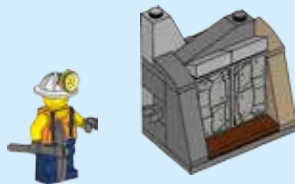

CITY

60185

[LEGO.com/city](https://www.lego.com/city)

WARNING: CHOKING HAZARD.
Toy contains small parts and a small ball.
Not for children under 3 years.

AVERTISSEMENT :

RISQUE D'ÉTOUFFEMENT.

Le jouet contient des petites pièces ainsi qu'une petite boule.