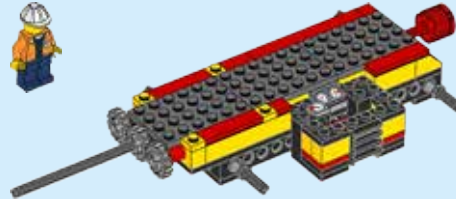

AVERTISSEMENT : RISQUE D'ÉTOUFFEMENT.
Contient des petites pièces. Ne convient pas aux enfants de moins de 3 ans.

ADVERTENCIA: PELIGRO DE ASFIXIA.
No recomendado para niños menores de 3 años. Contiene piezas pequeñas.