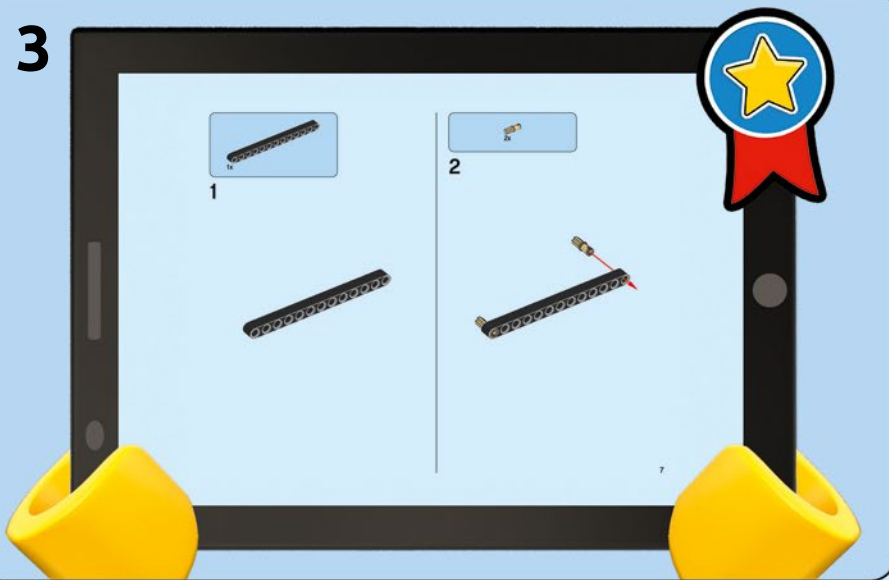

# CITY

60222

1

2

3

**LEGO.com/apps**

Check for compatibility  
Vérifier la compatibilité  
Comprueba tu compatibilidad

1