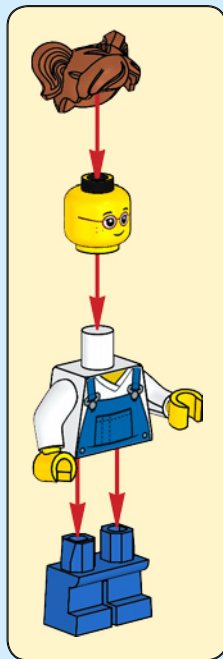

⚠ AVERTISSEMENT :
RISQUE D'ÉTOUFFEMENT.
Le jouet contient des petites pièces ainsi qu'une petite boule. Il ne convient pas aux enfants de moins de 3 ans.

⚠ ADVERTENCIA:
PELIGRO DE ASFIXIA.
Juguete que contiene partes pequeñas y una pelota pequeña. No recomendado para niños menores de 3 años.