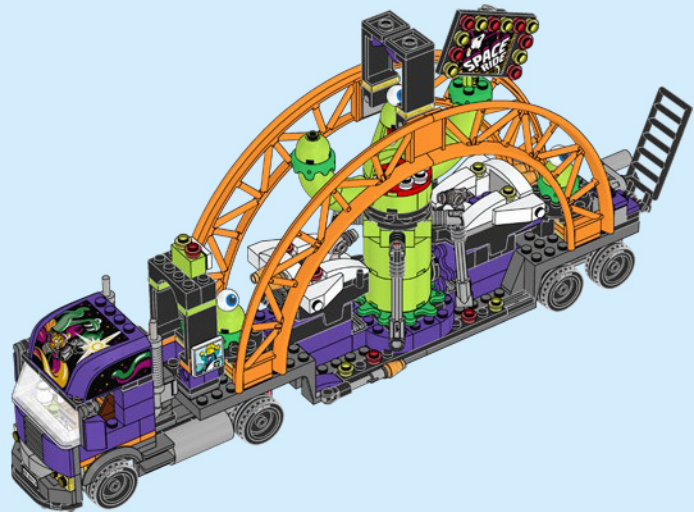

CITY

60313

2

WARNING: CHOKING HAZARD. Toy contains small parts and a small ball. Not for children under 3 years.

2x

3

AVERTISSEMENT :

RISQUE D'ÉTOUFFEMENT. Le jouet contient des petites pièces ainsi qu'une petite boule. Il ne convient pas aux enfants de moins de 3 ans.