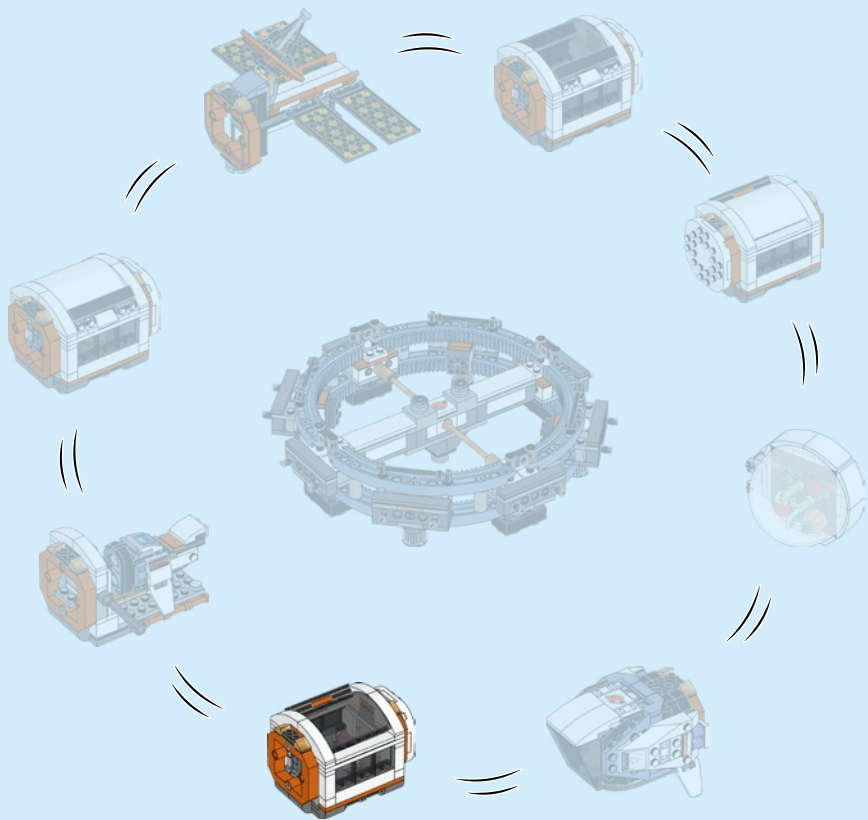

CITY

60433

4

WARNING: CHOKING HAZARD.
Toy contains small parts and a small ball.
Not for children under 3 years.

AVERTISSEMENT :

RISQUE D'ÉTOUFFEMENT. Le jouet contient des petites pièces ainsi qu'une petite boule. Il ne convient pas aux enfants de moins de 3 ans.

ADVERTENCIA:

PELIGRO DE ASFIXIA.

Juguete que contiene partes pequeñas y una pelota pequeña. No recomendado para niños menores de 3 años.

1

2

4x

3

2x