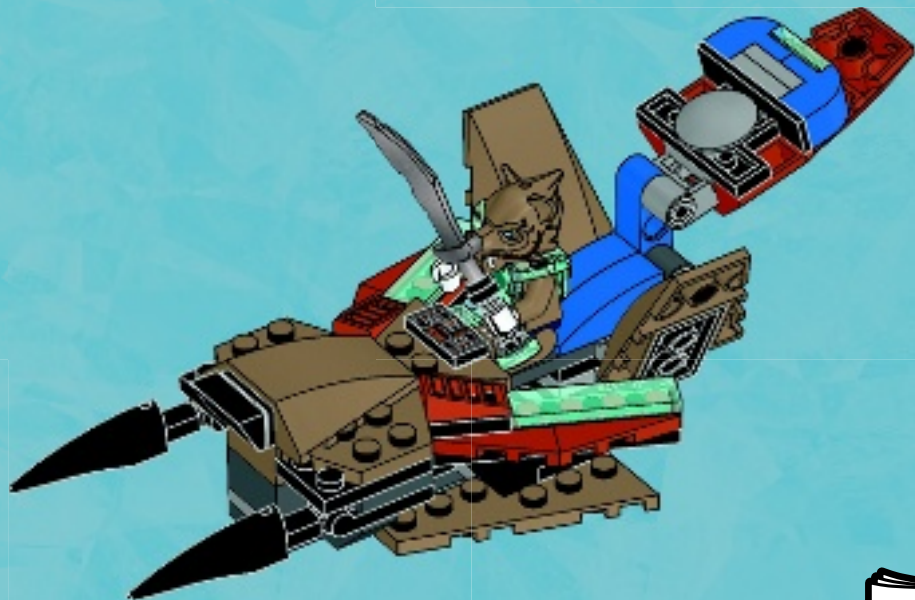

# 6

1x

7

32

33

**ENTER FIRE  
CHI POWER  
MODE!**  
烈焰气能量模式!

70142

70144