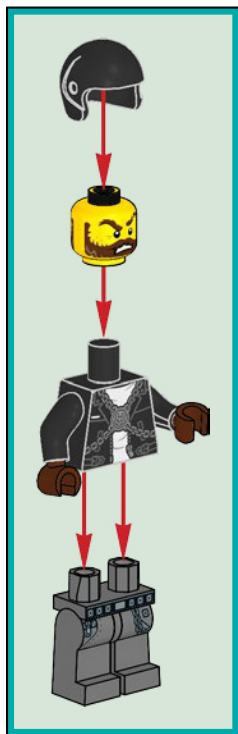

**HIDDEN
SIDE**

70421

HIDDEN SIDE

**FREE APP
APPLI
GRATUITE
APP GRATIS**

Check for compatibility
Vérifier la compatibilité
Comprueba tu compatibilidad

LEGO.com/devicecheck

1

2