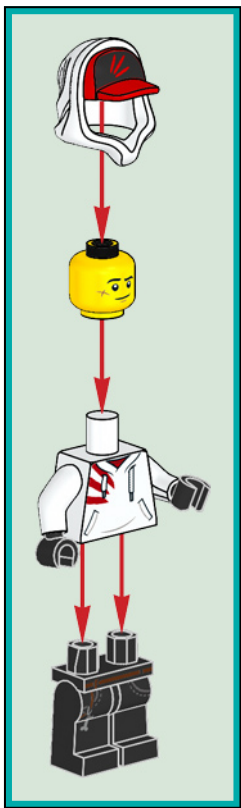

**HIDDEN
SIDE**

70421

HIDDEN SIDE

**FREE APP
APPLI
GRATUITE
APP GRATIS**

Check for compatibility
Vérifier la compatibilité
Comprueba tu compatibilidad

LEGO.com/devicecheck

1

2