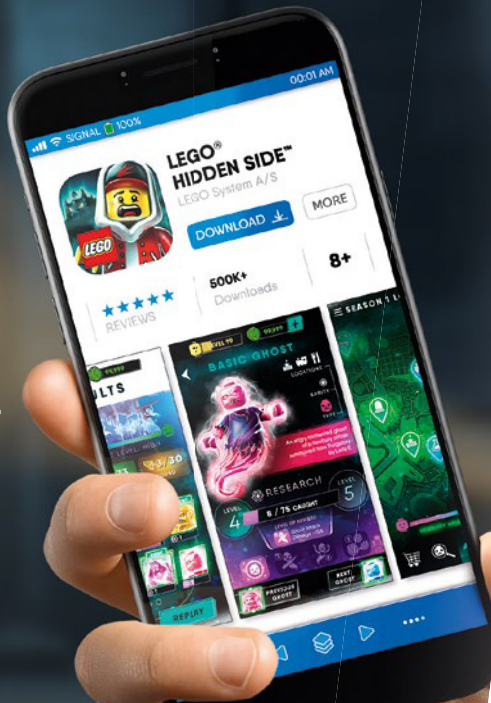

# HIDDEN SIDE™

**FREE  
INTERACTIVE APP**

**APPLICATION  
INTERACTIVE  
GRATUITE**

**APP INTERACTIVA  
GRATIS**

LEGO® Hidden Side™  
[LEGO.com/devicecheck](http://LEGO.com/devicecheck)

Check for compatibility  
Vérifier la compatibilité  
Comprueba tu compatibilidad