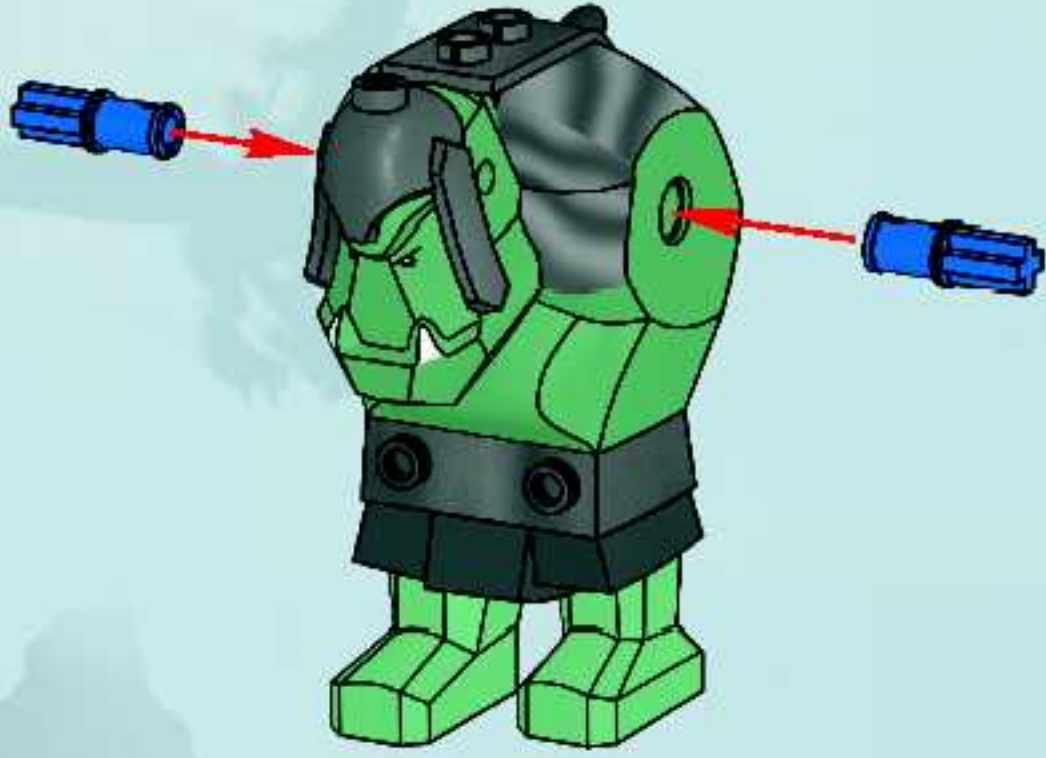

Castle II

7048-1

 **WARNING: CHOKING HAZARD.**
Toy contains small parts and a small ball.
Not for children under 3 years.

1

2

 **AVERTISSEMENT : RISQUE D'ÉTOUFFEMENT.**
Le jouet contient des petites pièces ainsi qu'une petite boule.
Il ne convient pas aux enfants de moins de 3 ans.

 **ADVERTENCIA: PELIGRO DE ASFIXIA.**
Juguete que contiene partes pequeñas y una pelota pequeña.
No recomendado para niños menores de 3 años.

3

1

2

3

4

5

1