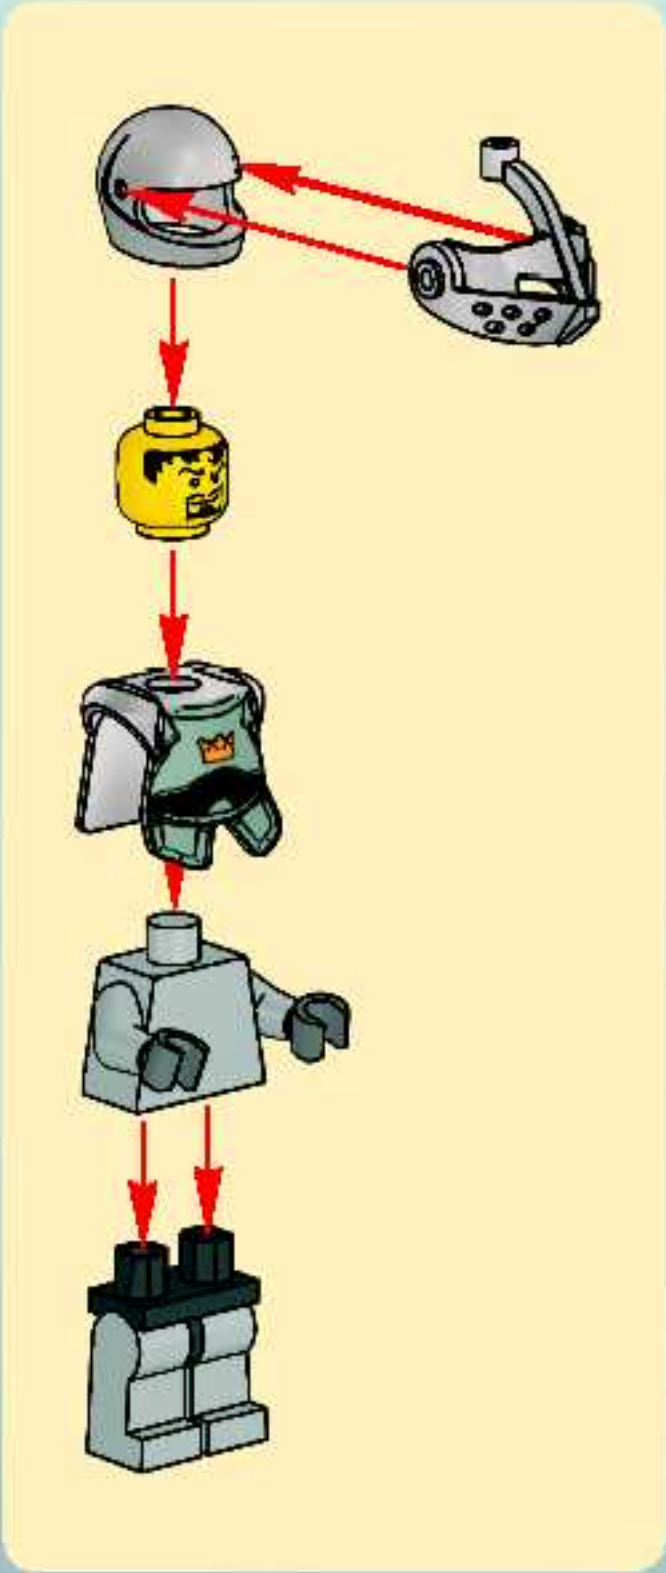

Castle II

7048-1

 **WARNING: CHOKING HAZARD.**
Toy contains small parts and a small ball.
Not for children under 3 years.

1

2

 **AVERTISSEMENT : RISQUE D'ÉTOUFFEMENT.**
Le jouet contient des petites pièces ainsi qu'une petite boule.
Il ne convient pas aux enfants de moins de 3 ans.

 **ADVERTENCIA: PELIGRO DE ASFIXIA.**
Juguete que contiene partes pequeñas y una pelota pequeña.
No recomendado para niños menores de 3 años.

3

1

2

3

4

5

1