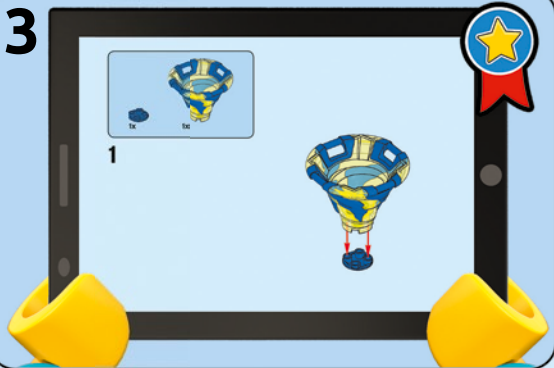

NINJAGO

Masters of Spinjitzu

70660

1

2

3

LEGO.com/apps

Check for compatibility
Kompatibilität prüfen
Vérifier la compatibilité
Controlla la compatibilità
Comprueba tu compatibilidad
Verificar a compatibilidade
Ellenőrizd a kompatibilitást
Pārbaudīt saderību
检查兼容性