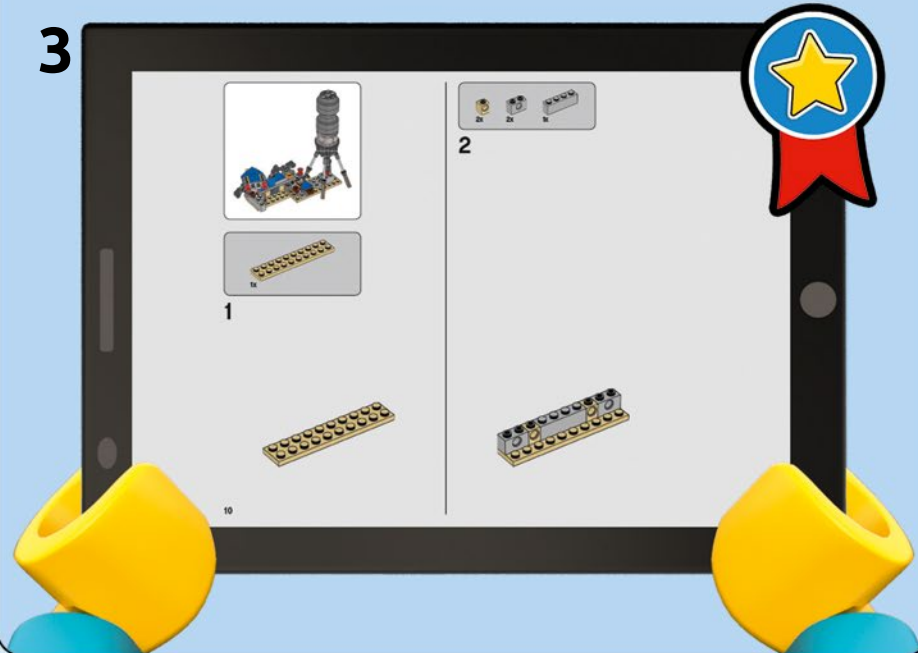

THE LEGO MOVIE

70831

1

2

3

LEGO.com/apps

Check for compatibility
Kompatibilität prüfen
Vérifier la compatibilité
Controlla la compatibilità
Comprueba tu compatibilidad
Verificar a compatibilidade
Ellenőrizd a kompatibilitást
Pārbaudīt saderību
检查兼容性