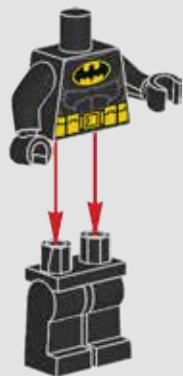

THE BATMAN MOVIE

70913

LEGO.com/BATMANMOVIE

WARNING: CHOKING HAZARD.
Toy contains small parts and a small ball.
Not for children under 3 years.

AVERTISSEMENT :

RISQUE D'ÉTOUFFEMENT. Le jouet contient des petites pièces ainsi qu'une petite boule. Il ne convient pas aux enfants de moins de 3 ans.

ADVERTENCIA:

PELIGRO DE ASFIXIA.

Juguete que contiene partes pequeñas y una pelota pequeña. No recomendado para niños menores de 3 años.

1

2

3

1

2