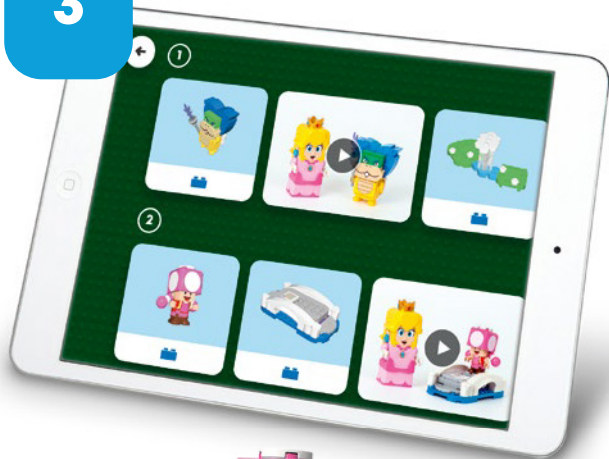

**SCANNEZ POUR AJOUTER
L'ENSEMBLE À VOTRE
COLLECTION NUMÉRIQUE**

**ESCANEA PARA
AGREGAR EL SET A TU
COLECCIÓN DIGITAL**

3