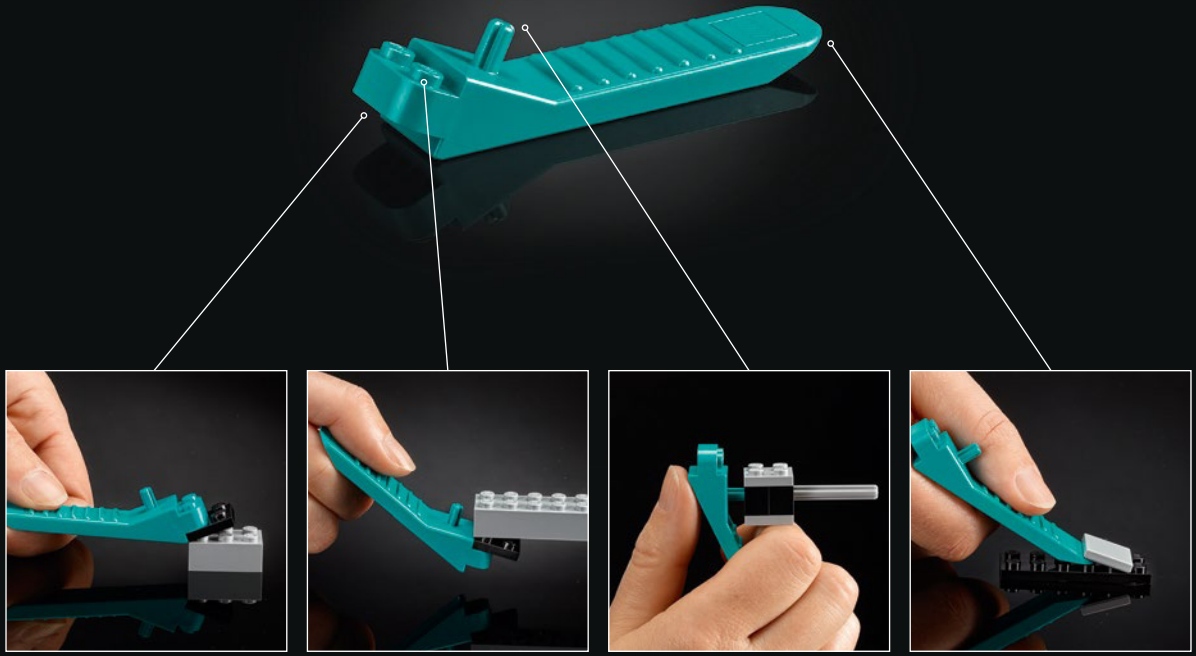

Jens Kronvold Frederiksen
Director creativo, LEGO® Star Wars™

[LEGO.com/brickseparator](https://www.lego.com/brickseparator)