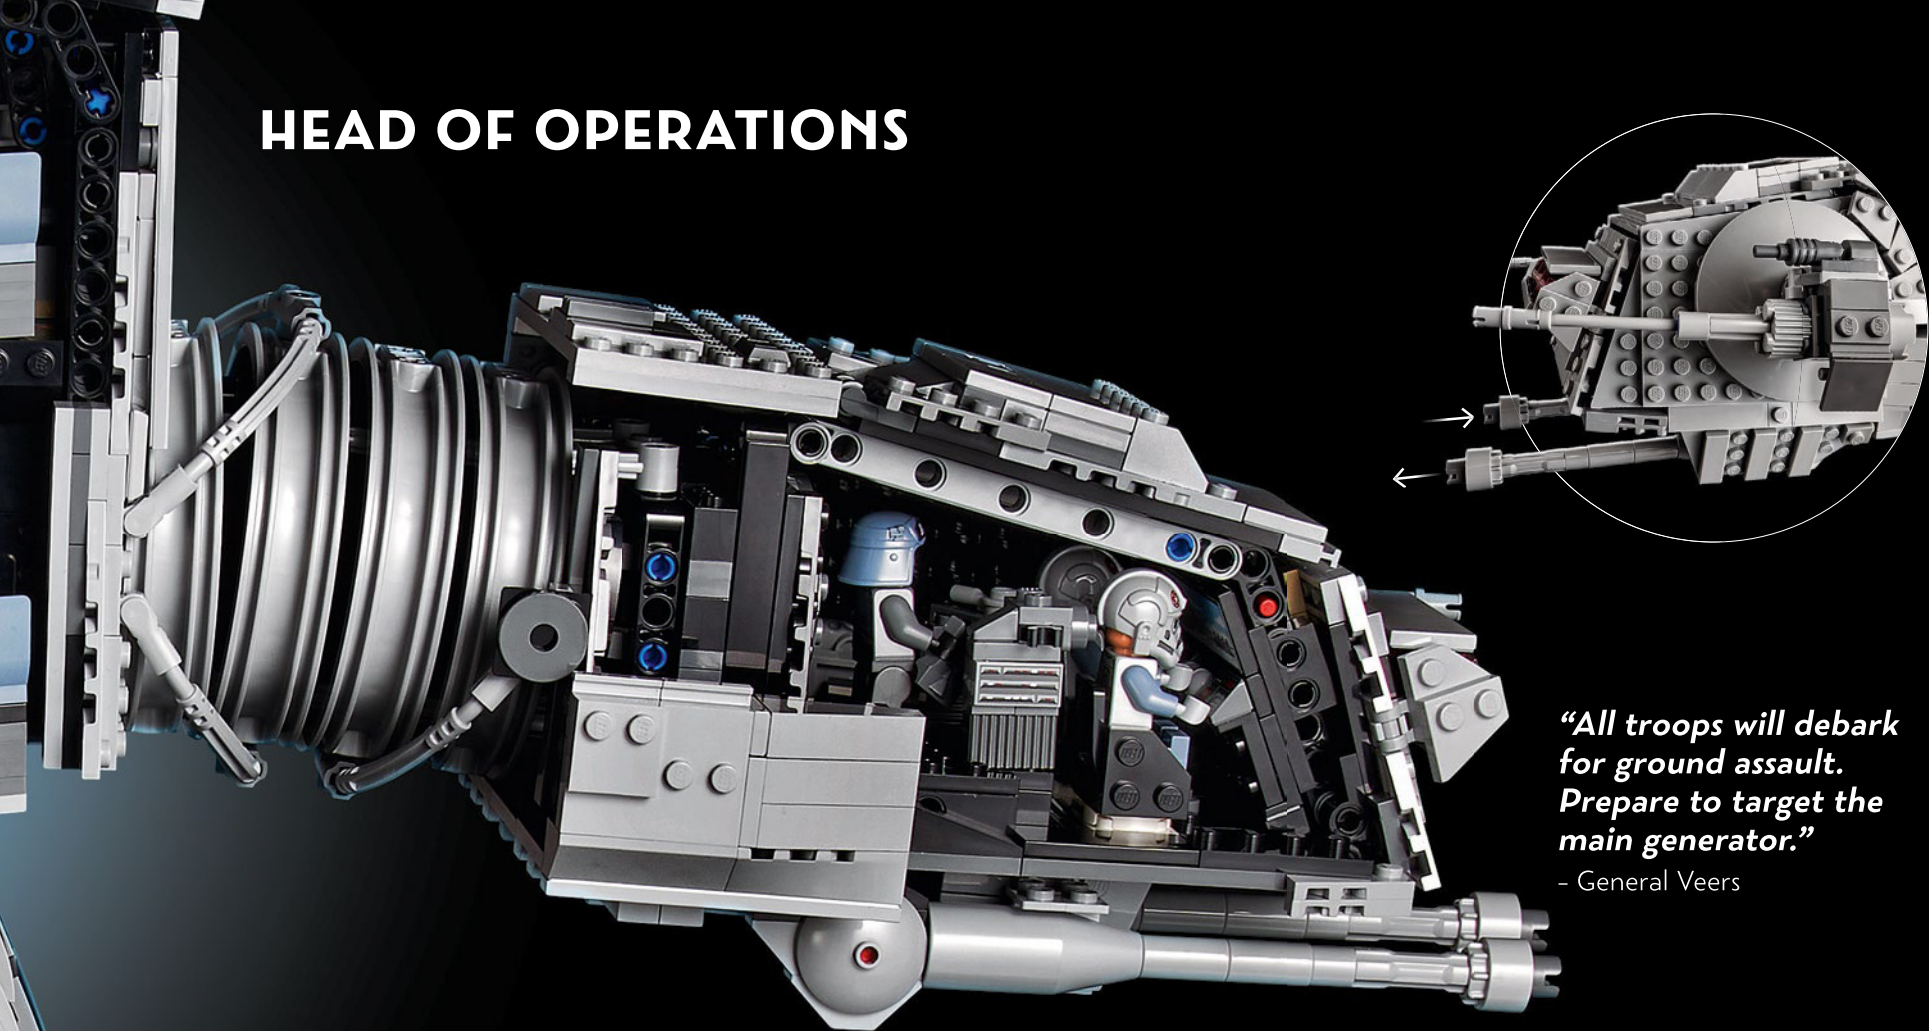

HEAD OF OPERATIONS

“All troops will debark for ground assault. Prepare to target the main generator.”

- General Veers

The head of the AT-AT walker serves as the cockpit and command center for General Veers and several other minifigure characters. Full of details inside and out like lamps, firing controls, periscope display, a weapons system with rotating medium blaster cannons and Class II heavy laser cannons that recoil when ‘fired,’ it’s the operational brains of any Imperial ground attack.

The challenge here was to replicate the design faithfully while allowing the neck to move like the movie model. Standard cross axles were not stable or flexible enough, but Henrik and Markus discovered that crane arm elements (long cross axles with LEGO® Technic™ holes at each end) were just pliable enough to achieve the desired snake-like movement effect, and strong enough to hold the weight of the head.