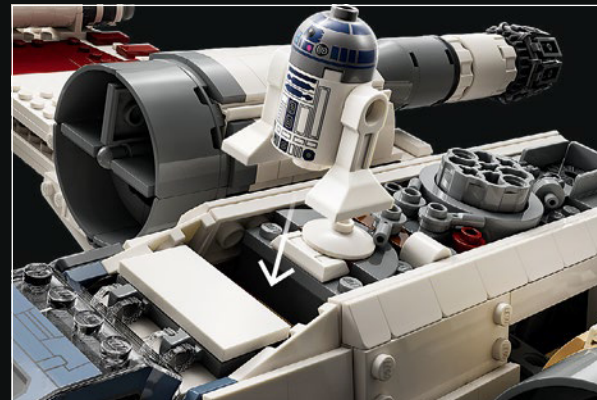

- La verrière peut être ouverte pour révéler une cabine décorée
- Le viseur est rétractable
- Les ailes peuvent être repliées
- Pour la première fois, la plaque d'information est décorée, remplaçant les autocollants précédemment utilisés dans la Série de collection suprême
- Luke Skywalker porte un nouvel uniforme de pilote rebelle, avec un nouveau graphisme pour les bras et de nouveaux éléments pour les jambes
- Le moteur est de construction nouvelle
- La figurine R2-D2 peut être installée dans le socle situé derrière la cabine

LA RECREACIÓN DE UN ICÓNICO DISEÑO DE INCOM CORPORATION

Este set es un detallado modelo de exhibición del caza espacial X-wing que pilota Luke Skywalker en la trilogía original y, posteriormente, en la serie *The Mandalorian*; la reproducción incorpora elementos clave de cada una de las versiones:

- Cubierta que se abre para revelar la cabina decorada
- Mira retráctil
- Función de alas desplegadas
- Por primera vez, el set incluye una placa de información decorada que toma el lugar de las calcomanías anteriormente utilizadas en la colección Ultimate Collector Series
- Uniforme de piloto rebelde de Luke Skywalker rediseñado con decoración en los brazos y nuevas piernas
- Nueva forma de construir los motores
- Espacio dedicado para la minifigura de R2-D2 detrás de la cabina