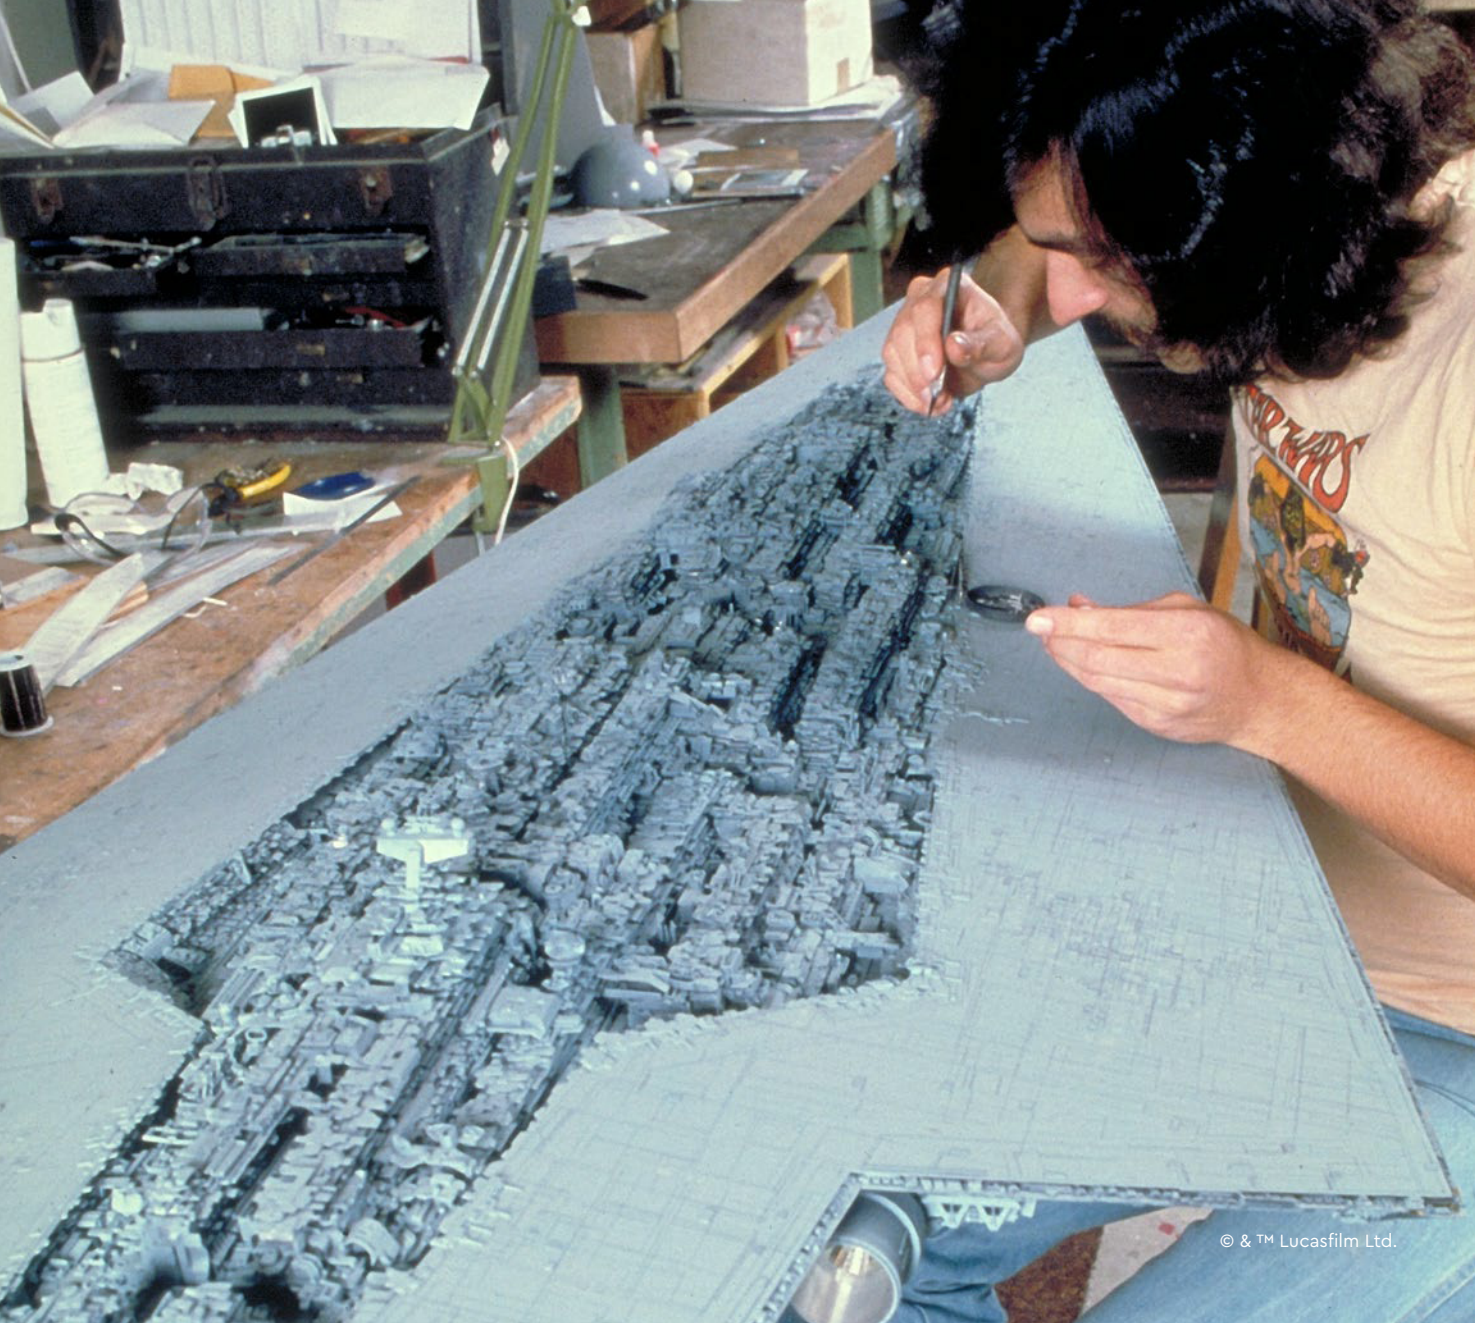

Jens Kronvold Frederiksen
乐高®星球大战创意总监