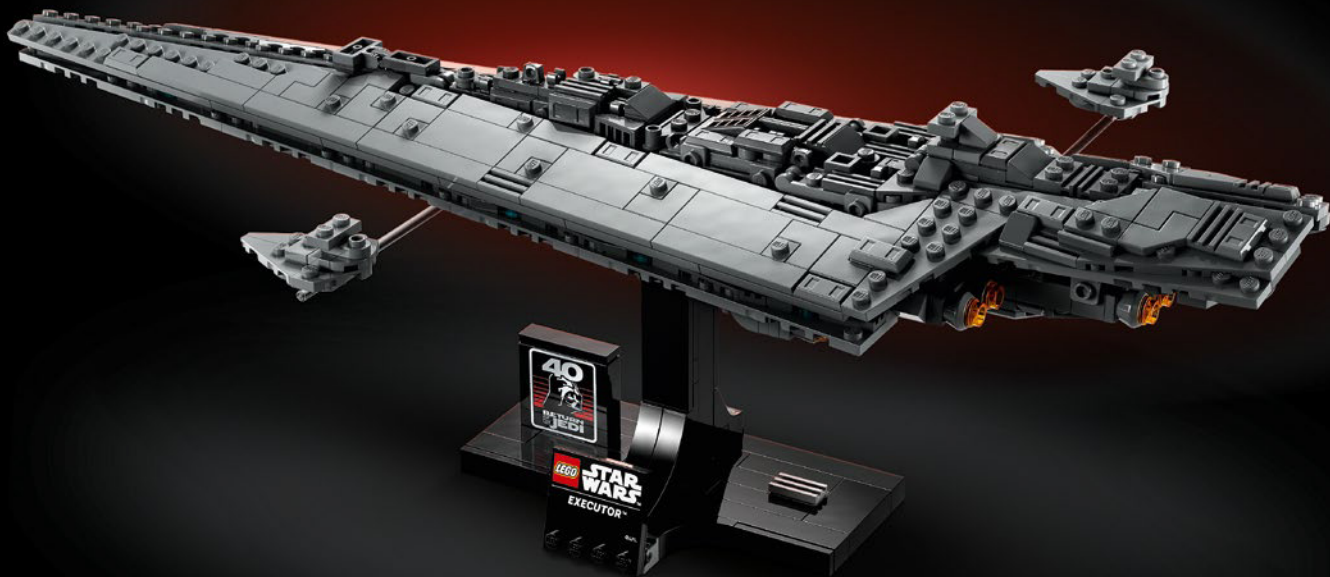

# 执行者号 超级歼星舰

STAR WARS

## 银河帝国的卓越工程

作为庆祝绝地归来上映 40 周年活动的一部分，这艘战舰无需过多介绍。这款令人印象深刻的模型是我们最新版本的超级歼星舰执行者号——一个特殊的银河帝国侵略者。我们首先见识了它的强大战斗力，帝国在达斯·维德的指挥下战胜

了霍斯义军，然后当其最终在恩多战役中撞毁时发现了它的缺点。作为新模型概念的一部分，我们设计了这款特殊的中尺寸展示模型，以展现执行者号的巨大尺寸，此尺寸不但适合你的办公桌或架子，而且不影响你假装驾驶它在房间内飞行，以及将自己的精彩战斗故事添加到银河帝国传说中。

## 由夸特动力船坞 (Kuat Drive Yards) 建造

达斯·维德这艘强大的星际无畏舰长 19 公里,可容纳 280784 名船员、38000 名士兵及保障人员。它配备了 1000 多个涡轮激光炮、导弹发射器、离子炮和激光炮,可运载多达 1000 架星际战斗机和数百架穿梭机。

电影模型制作团队在短短七周内就完成了它的比例模型。为了展现执行者号前所未有的规模,该团队在黄铜板上蚀刻出小孔,让光线穿过星际飞船的外部,产生了约 25 万盏灯的效果!

## 通过细节展现黑暗面

此模型的设计灵感源自 77904 “内布伦 B 护卫舰 (Nebulon-B Frigate)”，后者是我们为 2020 年国际动漫展设计的独家产品。它意味着一个绝无仅有的概念——以桌面比例重现的大型星际飞船。这款套装大受欢迎，粉丝们要求

推出更多同系列的套装，因此我们很高兴与乐高星球大战世界的义军、绝地武士和西斯尊主们分享这款套装。（我们甚至在模型内部添加了一些惊喜，以确保你在拼搭过程中仍能感受到黑暗面的存在。）