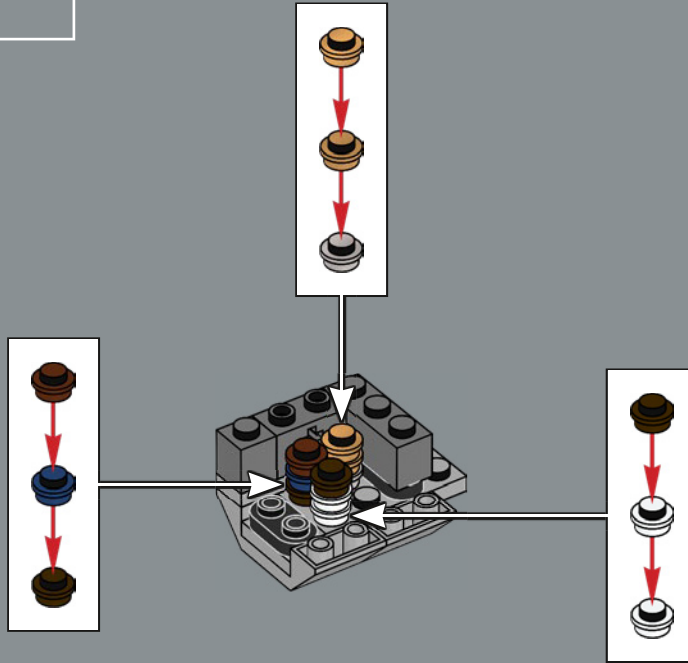

33

34

35

36

“Sir, sir, I’ve isolated the reverse power flux coupling!” A rare, tender moment between Han Solo and Princess Leia is abruptly interrupted by an excited C-3PO.

« Capitaine, capitaine, j’ai isolé l’accouplement de puissance inversée ! » Un rare moment de tendresse entre Han Solo et la princesse Leia est brusquement interrompu par un C-3PO survolté.