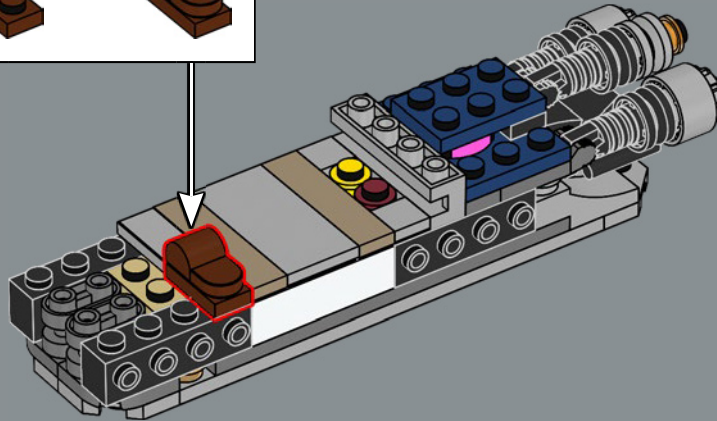

17

Estos dos ladrillos a escala 1:1 representan los interceptores Jedi Eta-2 clase Actis de Anakin Skywalker y Obi-Wan Kenobi después de romper los escudos de la *Mano Invisible* y aterrizar en el hangar.

18

Para resaltar la escala de este modelo, esta pieza marrón representa el transporte de tropas (MTT) que se ve al fondo en la escena del hangar de *La Venganza de los Sith*. ¡En cada uno de estos transportes caben más de cien droides de combate!