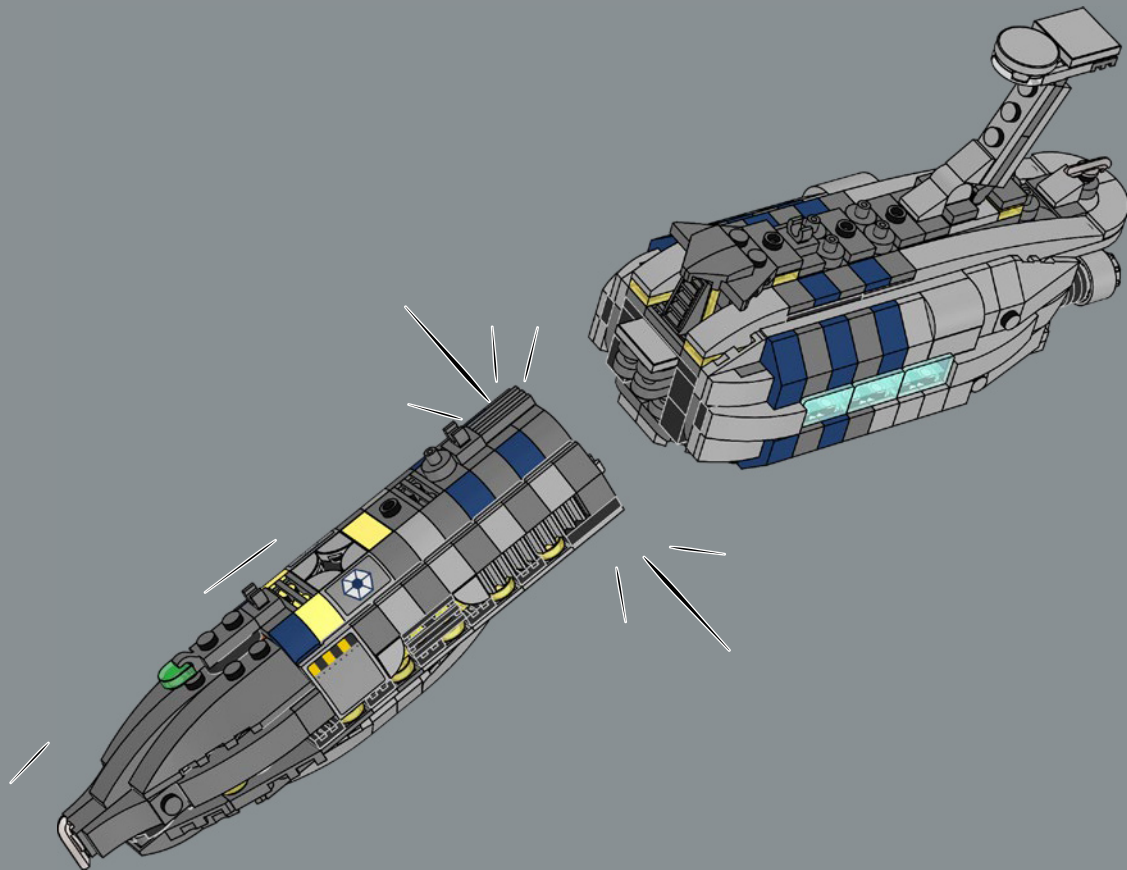

ACCIONAR LA TRAMPA

El característico casco con forma de torpedo de la nave es bastante grueso y sólido, incluso para un destructor separatista. Solo viajan a bordo unos pocos pasajeros vivos, por lo que la necesidad de portales de visión es limitada, y un sensor dorsal y mástiles de comunicaciones permiten al General Grievous dirigir a su Ejército Droide desde el puente de mando. El diseño

tanto del interior como del exterior de este modelo incorpora detalles y características de gran autenticidad. El enorme hangar principal ocupa toda la anchura de la nave, y el modelo cuenta con paneles transparentes para que puedas apreciarlo por dentro y, tal vez, descubrir algunas sorpresas.

4

5

152

153

Estos clips y ladrillos conectores permiten separar la mitad frontal de la nave estelar de la posterior, ¡por si alguna vez quieres recrear los acontecimientos del agitado aterrizaje de la *Mano Invisible*!

154

155

156

157

158

159

160

161