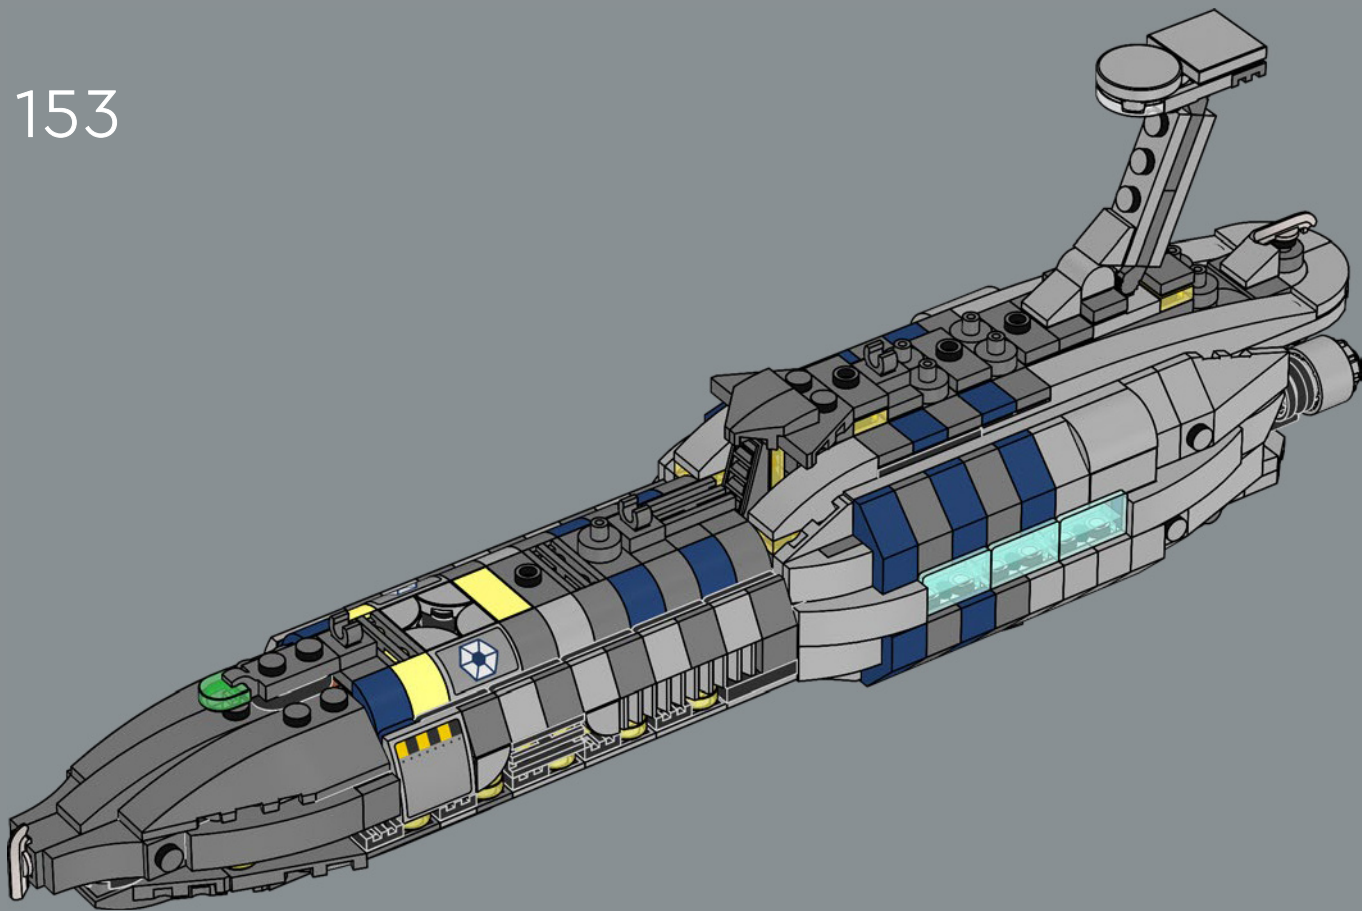

4

5

152

153

Estos clips y ladrillos conectores permiten separar la mitad frontal de la nave estelar de la posterior, ¡por si alguna vez quieres recrear los acontecimientos del agitado aterrizaje de la *Mano Invisible*!