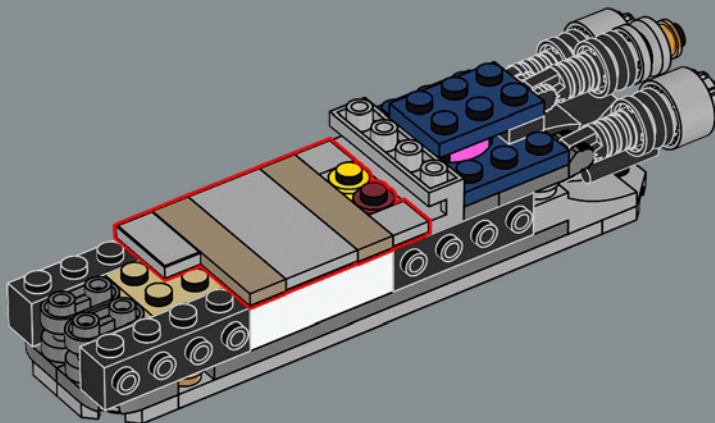

17

Estos dos ladrillos a escala 1:1 representan los interceptores Jedi Eta-2 clase Actis de Anakin Skywalker y Obi-Wan Kenobi después de romper los escudos de la *Mano Invisible* y aterrizar en el hangar.