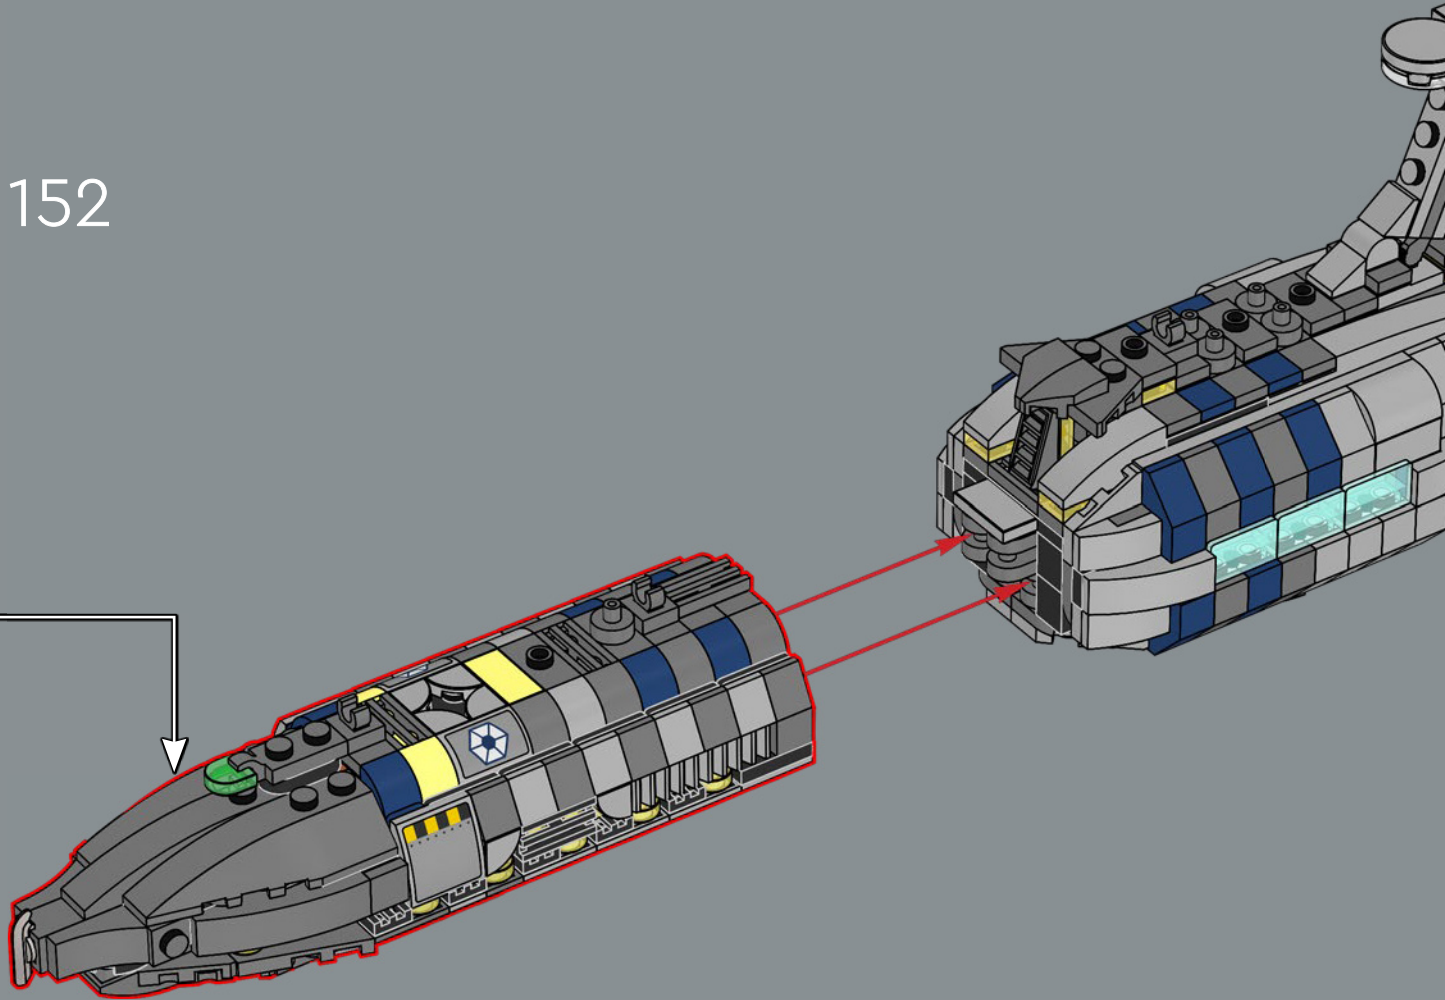

ACCIONAR LA TRAMPA

El característico casco con forma de torpedo de la nave es bastante grueso y sólido, incluso para un destructor separatista. Solo viajan a bordo unos pocos pasajeros vivos, por lo que la necesidad de portales de visión es limitada, y un sensor dorsal y mástiles de comunicaciones permiten al General Grievous dirigir a su Ejército Droide desde el puente de mando. El diseño

4

5

152

153

Estos clips y ladrillos conectores permiten separar la mitad frontal de la nave estelar de la posterior, ¡por si alguna vez quieres recrear los acontecimientos del agitado aterrizaje de la *Mano Invisible*!