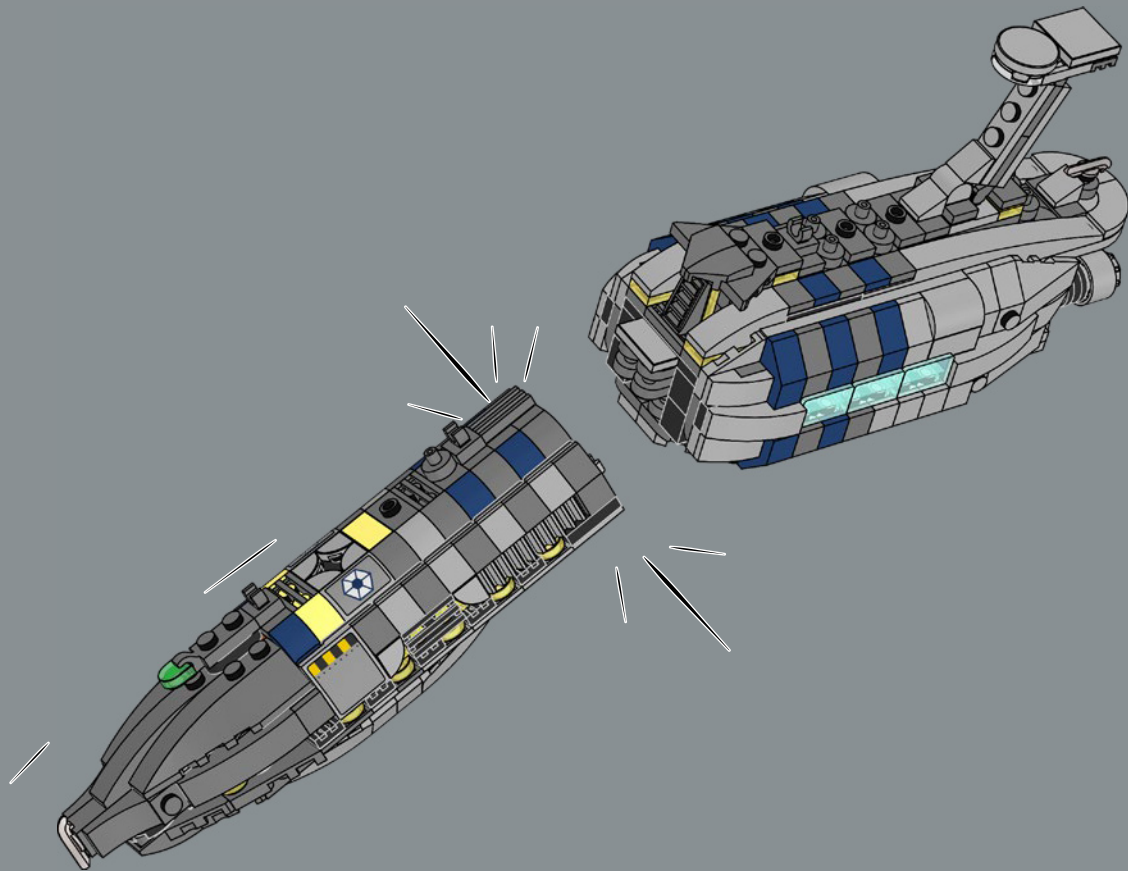

149

150

151

3

4

5

152

153

这些连接器积木和夹子允许这艘星际飞船的前半部分与后半部分分开——以防你想重现无形之手号惊险的着陆场景！

154

155

156

157

158

159

160