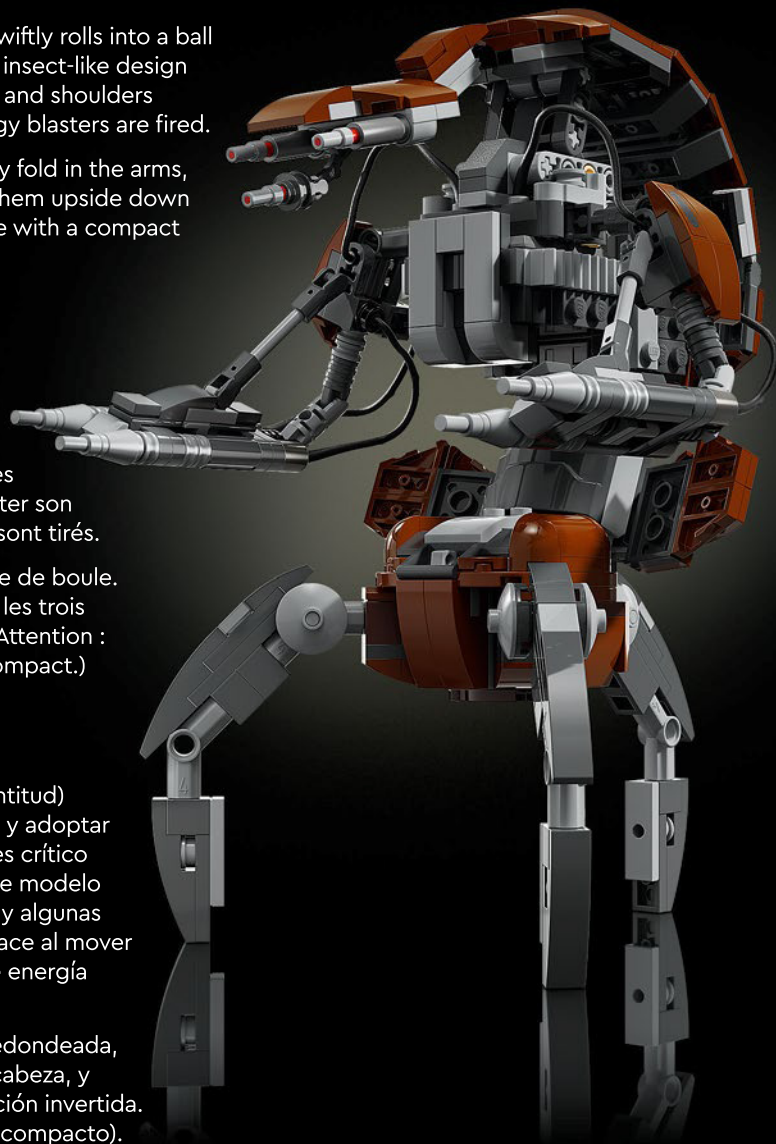

CONÇU POUR ÊTRE EXPOSÉ

Le droïde se déplace lentement mais sûrement sur ses jambes, et se roule vite en boule lorsqu'il doit se déplacer rapidement. Ce modèle reproduit l'apparence insectoïde et les fonctions caractéristiques du droïdeka : les bras et les épaules bougent pour imiter son mouvement lorsque les deux canons blaster intégrés sont tirés.

Vous pouvez également exposer le modèle sous forme de boule. Il suffit de replier les bras, le torse et la tête, de retirer les trois jambes et de les rattacher à l'envers pour les replier. (Attention : le modèle ne comprend pas de bouclier déflecteur compact.)

DISEÑO PARA EXHIBIRSE

El droide avanza confiablemente (si bien con cierta lentitud) sobre sus patas, pero puede retraer sus extremidades y adoptar una forma casi esférica cuando moverse con rapidez es crítico para el cumplimiento de su misión o su seguridad. Este modelo reproduce al detalle el diseño semejante a un insecto y algunas funciones características del Droideka, como lo que hace al mover los brazos y los hombros para disparar los cañones de energía gemelos que lleva integrados.

También puedes exhibir el modelo en su forma más redondeada, para lo cual basta con plegar los brazos, el torso y la cabeza, y retirar las tres patas para colocarlas de nuevo en posición invertida. (Aclaración: El modelo no incluye el escudo deflector compacto).