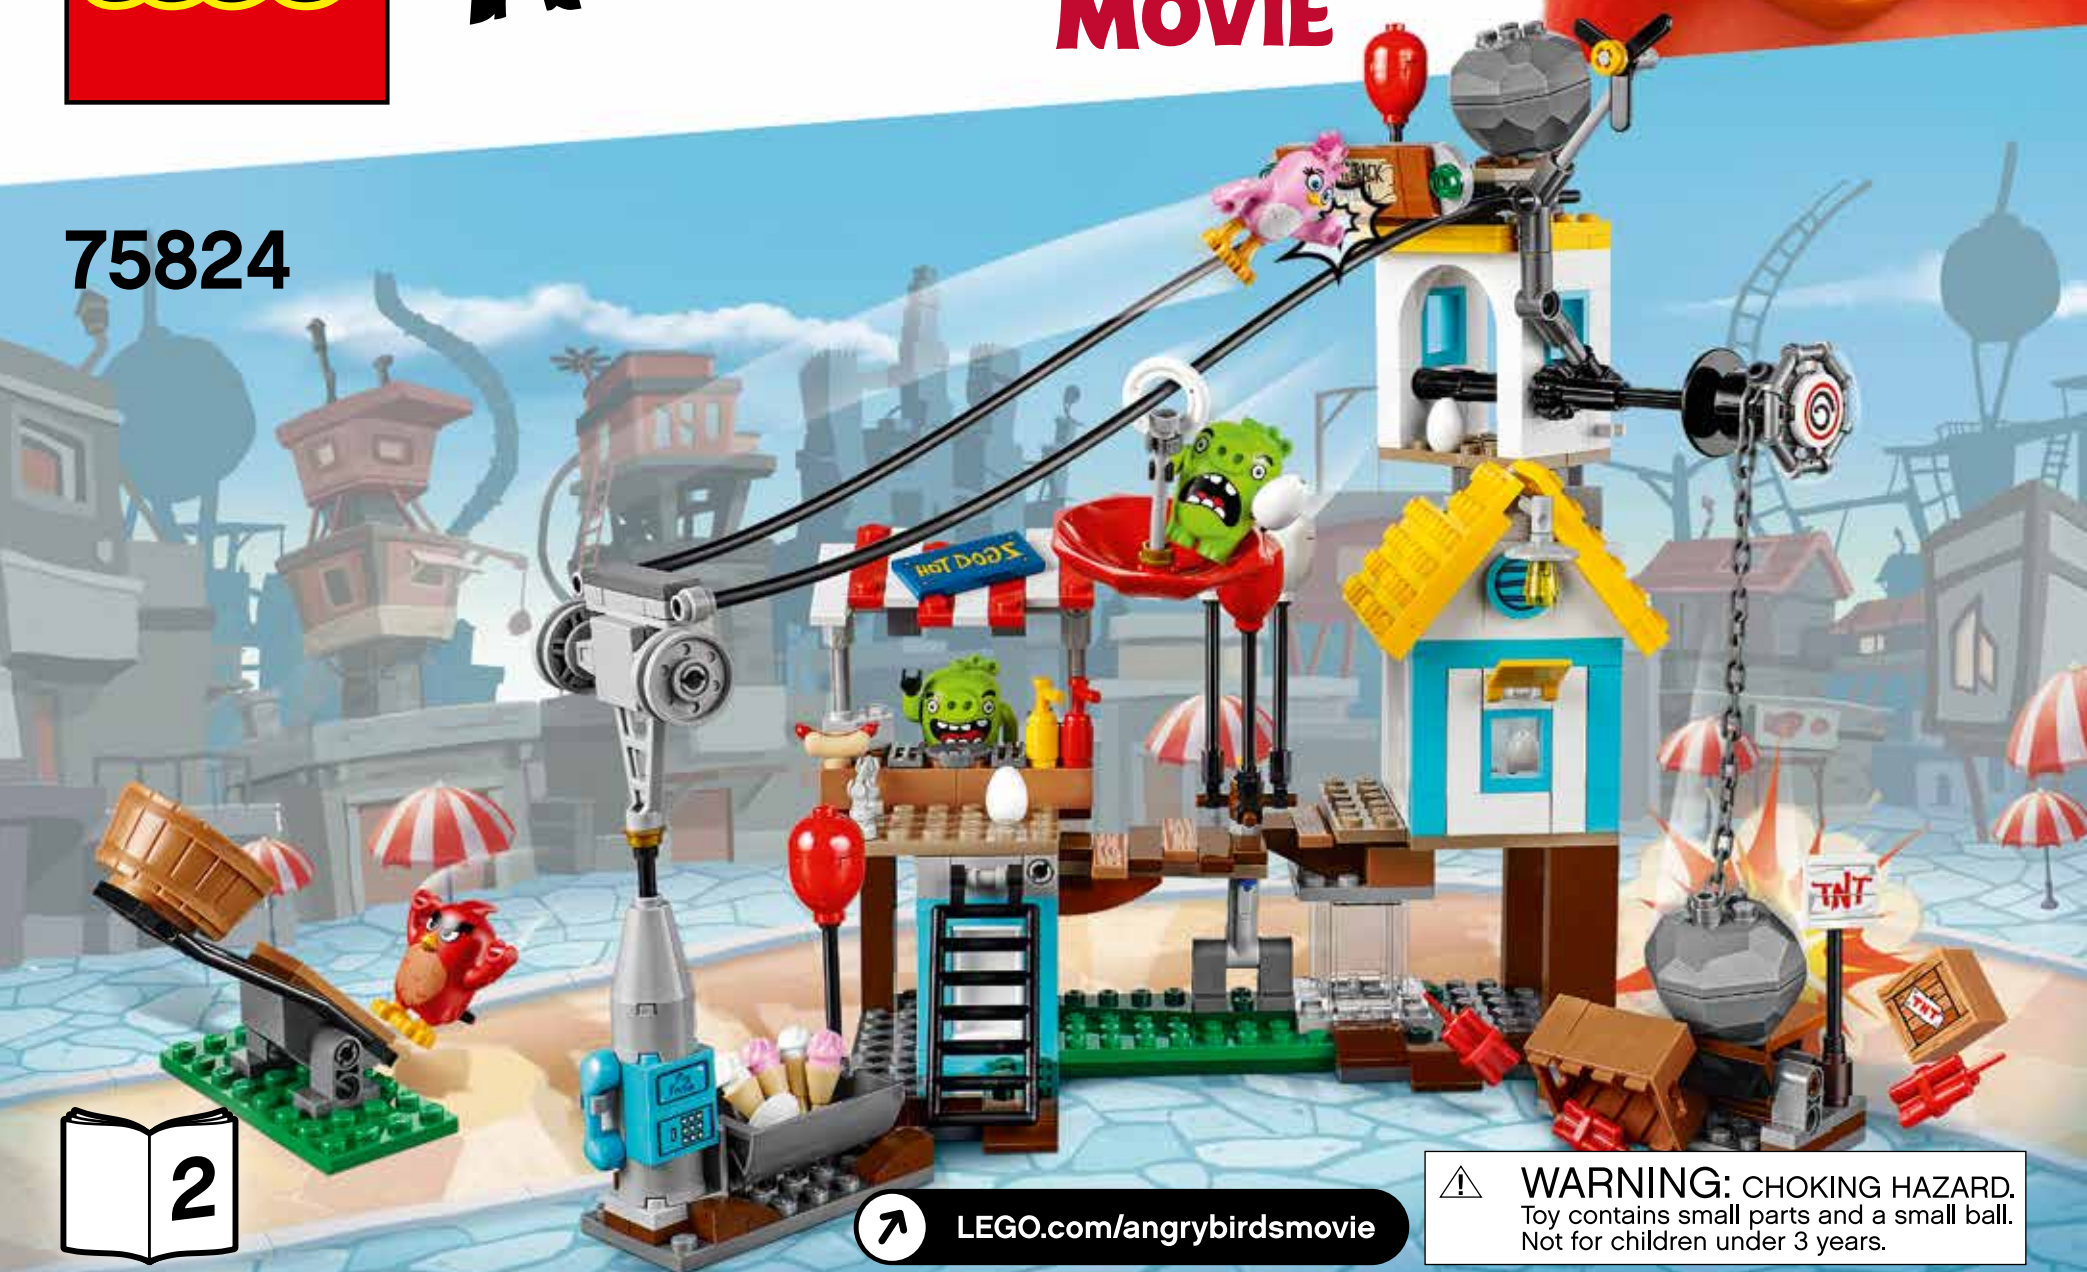

THE ANGRY BIRDS™ MOVIE

75824

LEGO.com/angrybirdsmovie

 **WARNING: CHOKING HAZARD.**
Toy contains small parts and a small ball.
Not for children under 3 years.

73

⚠ **AVERTISSEMENT : RISQUE D'ÉTOUFFEMENT.**
 Le jouet contient des petites pièces ainsi qu'une petite boule.
 Il ne convient pas aux enfants de moins de 3 ans.

⚠ **ADVERTENCIA: PELIGRO DE ASFIXIA.**
 Juguete que contiene partes pequeñas y una pelota pequeña.
 No recomendado para niños menores de 3 años.

1x  2x 

74

75

76

2x

77

78