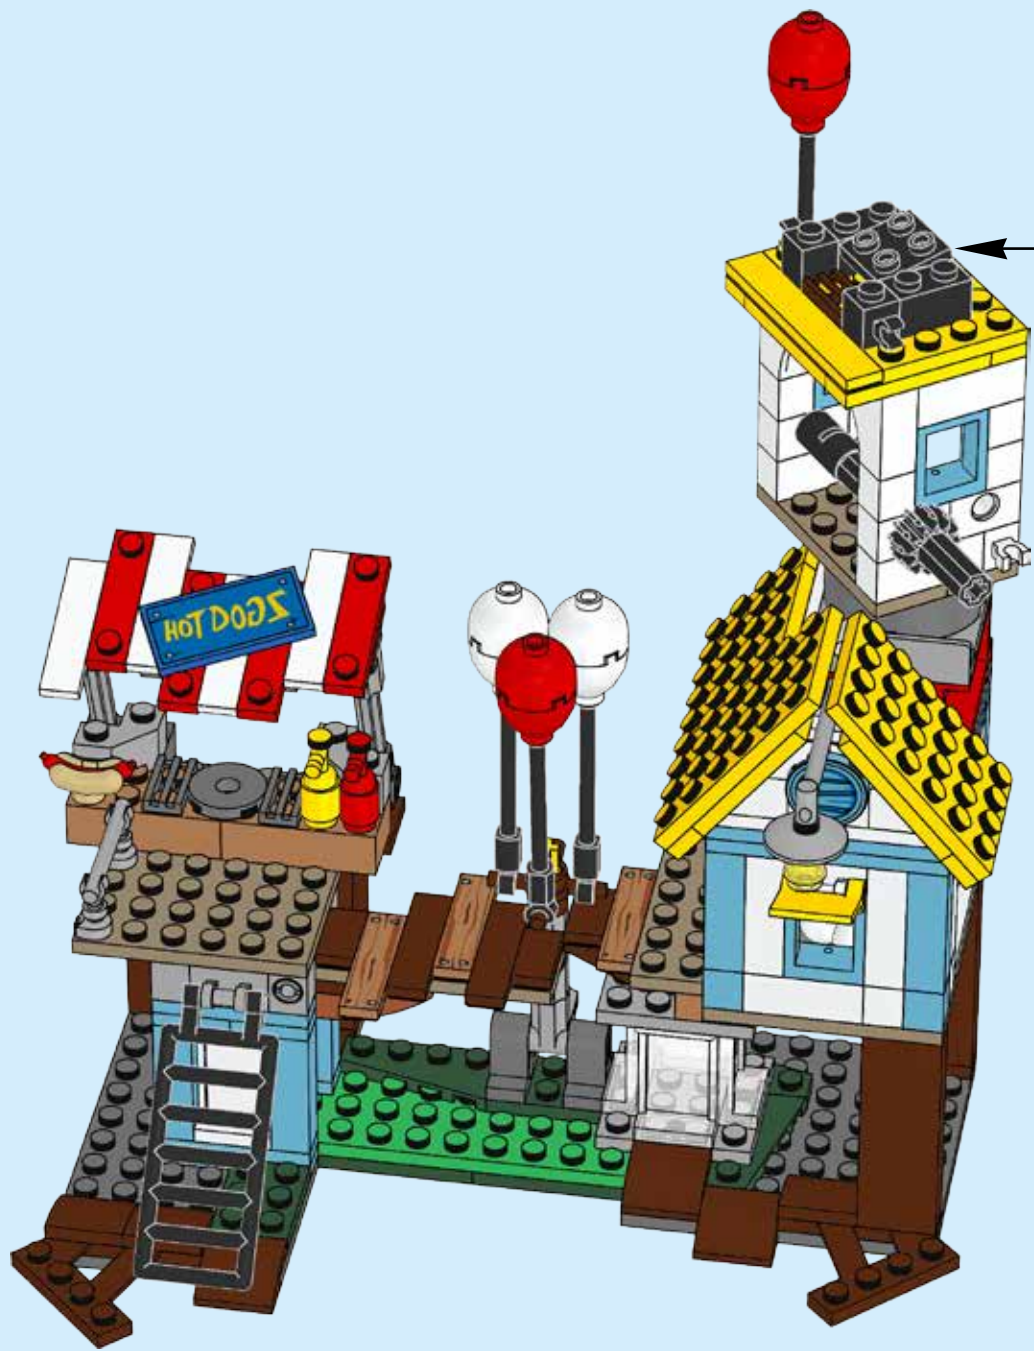

THE ANGRY BIRDS™ MOVIE

75824

LEGO.com/angrybirdsmovie

 **WARNING: CHOKING HAZARD.**
Toy contains small parts and a small ball.
Not for children under 3 years.

73

⚠ **AVERTISSEMENT : RISQUE D'ÉTOUFFEMENT.**
 Le jouet contient des petites pièces ainsi qu'une petite boule.
 Il ne convient pas aux enfants de moins de 3 ans.

⚠ **ADVERTENCIA: PELIGRO DE ASFIXIA.**
 Juguete que contiene partes pequeñas y una pelota pequeña.
 No recomendado para niños menores de 3 años.

1x  2x 

74

75

76

2x

77

78