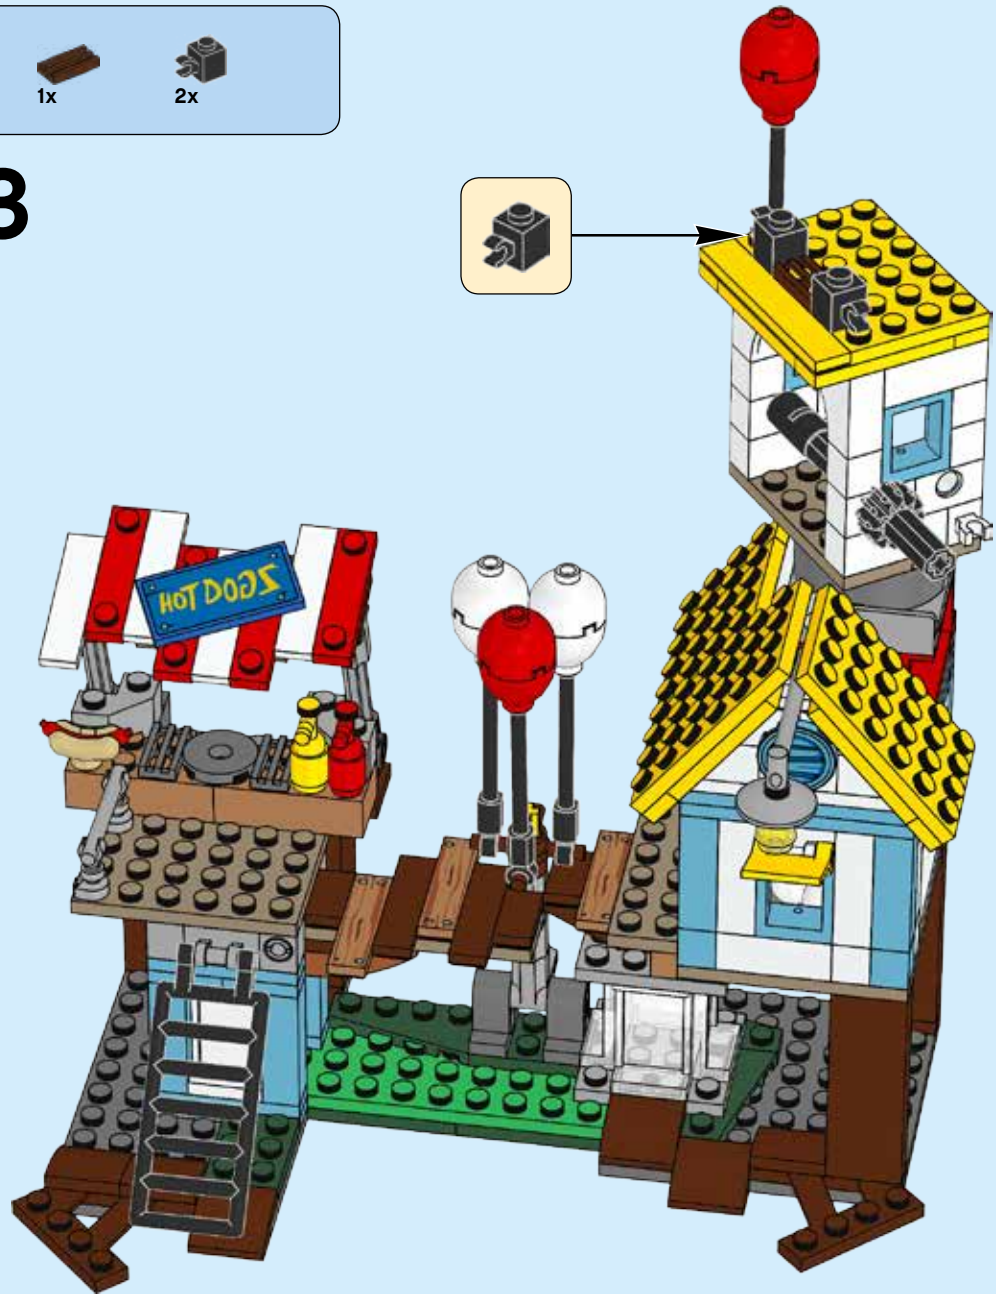

THE ANGRY BIRDS™ MOVIE

75824

LEGO.com/angrybirdsmovie

 **WARNING: CHOKING HAZARD.**
Toy contains small parts and a small ball.
Not for children under 3 years.

73

⚠ **AVERTISSEMENT : RISQUE D'ÉTOUFFEMENT.**
 Le jouet contient des petites pièces ainsi qu'une petite boule.
 Il ne convient pas aux enfants de moins de 3 ans.

⚠ **ADVERTENCIA: PELIGRO DE ASFIXIA.**
 Juguete que contiene partes pequeñas y una pelota pequeña.
 No recomendado para niños menores de 3 años.

1x  2x 

74

75

76

2x

77

78