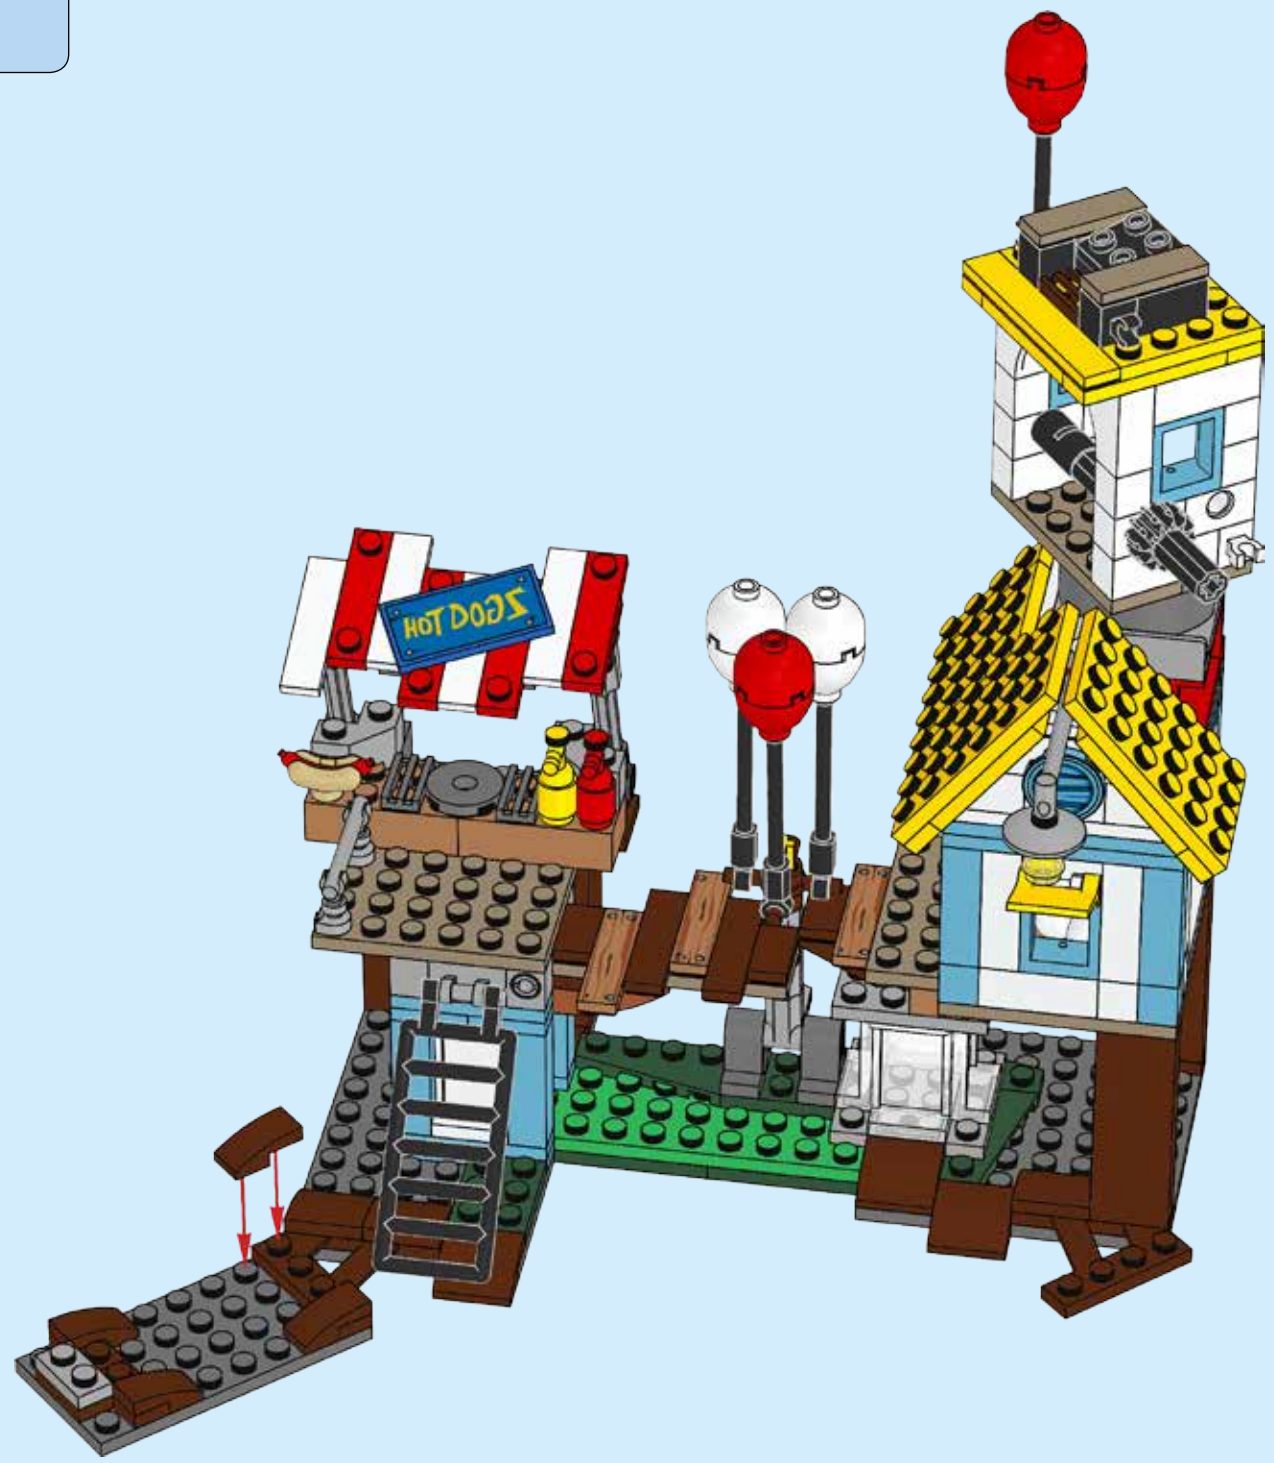

THE ANGRY BIRDS™ MOVIE

75824

LEGO.com/angrybirdsmovie

 **WARNING: CHOKING HAZARD.**
Toy contains small parts and a small ball.
Not for children under 3 years.

73

⚠ **AVERTISSEMENT : RISQUE D'ÉTOUFFEMENT.**
 Le jouet contient des petites pièces ainsi qu'une petite boule.
 Il ne convient pas aux enfants de moins de 3 ans.

⚠ **ADVERTENCIA: PELIGRO DE ASFIXIA.**
 Juguete que contiene partes pequeñas y una pelota pequeña.
 No recomendado para niños menores de 3 años.

1x  2x 

74

75

76

2x

77

78