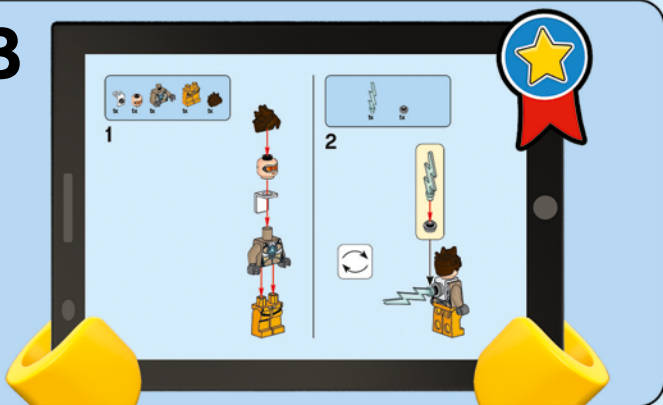

OVERWATCH®

75970

1

2

3

LEGO.com/apps

Check for compatibility
Vérifier la compatibilité
Comprueba tu compatibilidad

1