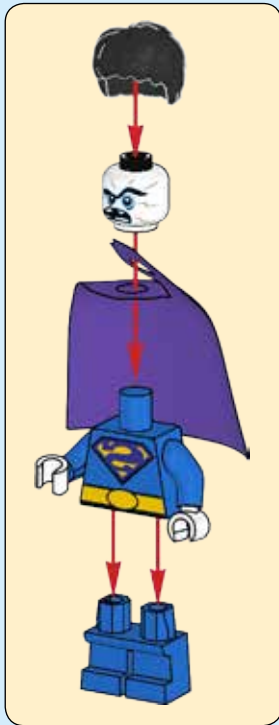

DC COMICS
**SUPER
HEROES**

76068

6187432

WARNING: CHOKING HAZARD.
Small parts. Not for children under 3 years.

2

AVERTISSEMENT :
RISQUE D'ÉTOUFFEMENT.
Contient des petites pièces.
Ne convient pas aux enfants
de moins de 3 ans.

ADVERTENCIA:
PELIGRO DE ASFIXIA.
No recomendado para niños
menores de 3 años.
Contiene piezas pequeñas.

1

2

3

4

5

6

7 LEGO.com/DCSUPERHEROES