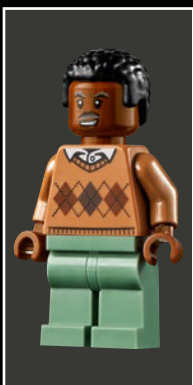

ROBBIE ROBERTSON

Redactor del *Bugle* con debilidad por Spidey.

TÍA MAY

La cariñosa (e ingenua) tía de Peter Parker.

BEN URICH

Reportero del *Bugle*. SIEMPRE el primero cuando hay una gran historia en juego.

GATA NEGRA

Una ágil y astuta criminal de garras afiladas.

BLADE

Un feroz y despiadado cazador de vampiros y monstruos.

FIRESTAR

Una heroína mutante capaz de producir fuego.

BETTY BRANT

Trabajadora del *Bugle* por quien Peter siente una fuerte atracción.

CASTIGADOR

El brutal e implacable vigilante. ¡Cuidado, villanos!

DAREDEVIL

Un héroe de la lucha contra el crimen con sentidos sobrehumanos.

J. JONAH JAMESON

El duro redactor jefe del *Bugle*, permanentemente enojado con Spider-Man.

CIVILES

Bernie el taxista
Amber Grant
Ron Barney