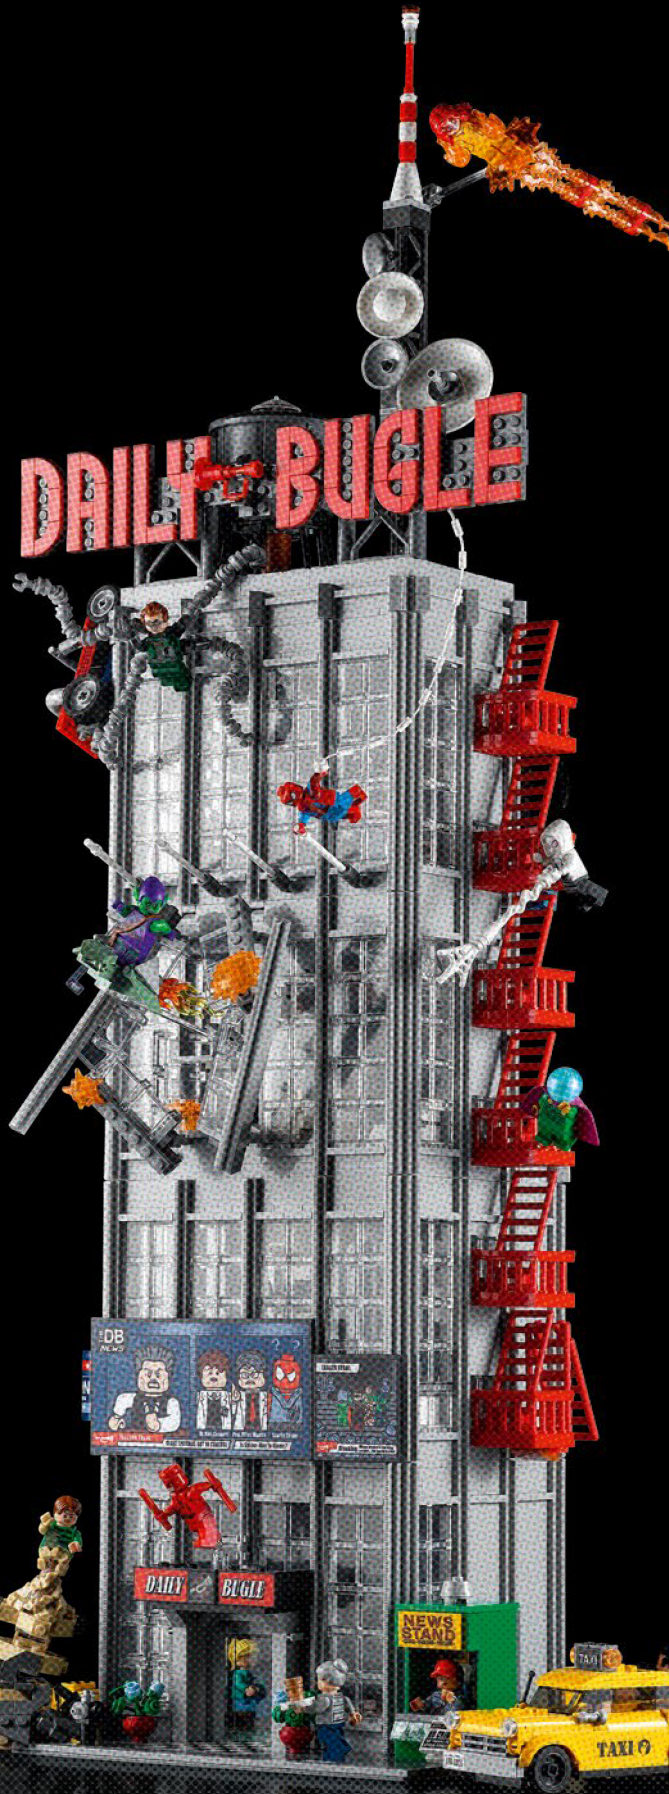

¡PARTICIPA EN EL RECORRIDO POR LA TORRE DEL BUGLE!

¡HOLA! TE DAMOS LA BIENVENIDA A LA TORRE DEL DAILY BUGLE: EL HOGAR DE LA FUENTE DE NOTICIAS MÁS FIABLE DE NUEVA YORK. ¿LISTO PARA UNA VISITA RÁPIDA? POR AQUÍ...

Comienza en la planta baja. Coge un refresco de la nevera mientras nuestra recepcionista te registra. En el exterior encontrarás una amplia variedad de auténticos personajes e iconos de Nueva York. Solo trata de no hacer contacto visual con Sandman... (continúa)