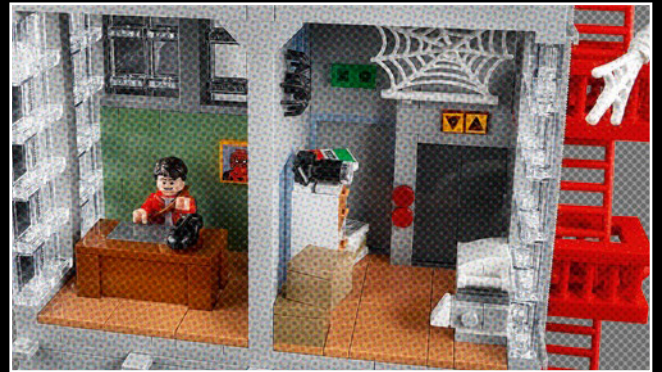

Segunda planta.