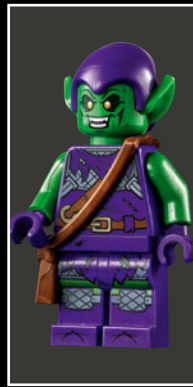

La emocionante otra identidad de Gwen Stacy.

**MYSTERIO**

Un venenoso villano conocido por dar sorpresas desagradables.

**VENOM**

Un oscuro y peligroso villano de origen extraterrestre.

**MILES MORALES**

El Spider-Man de un universo alternativo, con habilidades increíbles.

**SANDMAN**

Un villano traicionero capaz de cambiar de forma.

**CARNAGE**

El poderoso enemigo extraterrestre de Spider-Man y Venom.

**DOCTOR OCTOPUS**

¡Un villano favorecido con una mortífera combinación de cerebro y tentáculos!

**DUENDE VERDE**

Un villano loco equipado con una bolsa de trucos explosivos.

**SPIDER-HAM**

Alias Peter Porker. Parte cerdo, parte araña, héroe completo.

**GWEN STACY**

El amor del instituto de Peter y la verdadera identidad de Spider Fantasma.