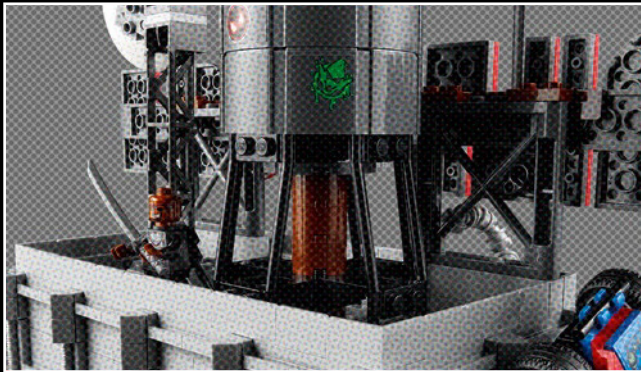

Blade en la azotea.