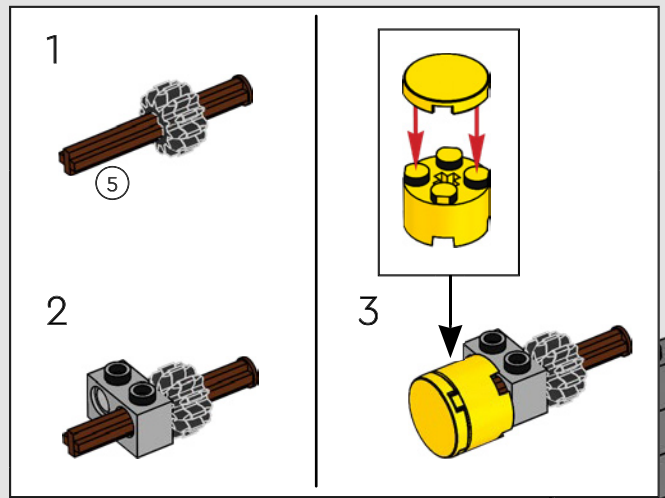

715

716

717

718

719

PUENTE LEVADIZO

Gira la rueda amarilla de la parte posterior de la Caja Sombria para bajar el puente levadizo y descubrir la minifigura de Batman™.

	
3x	2x