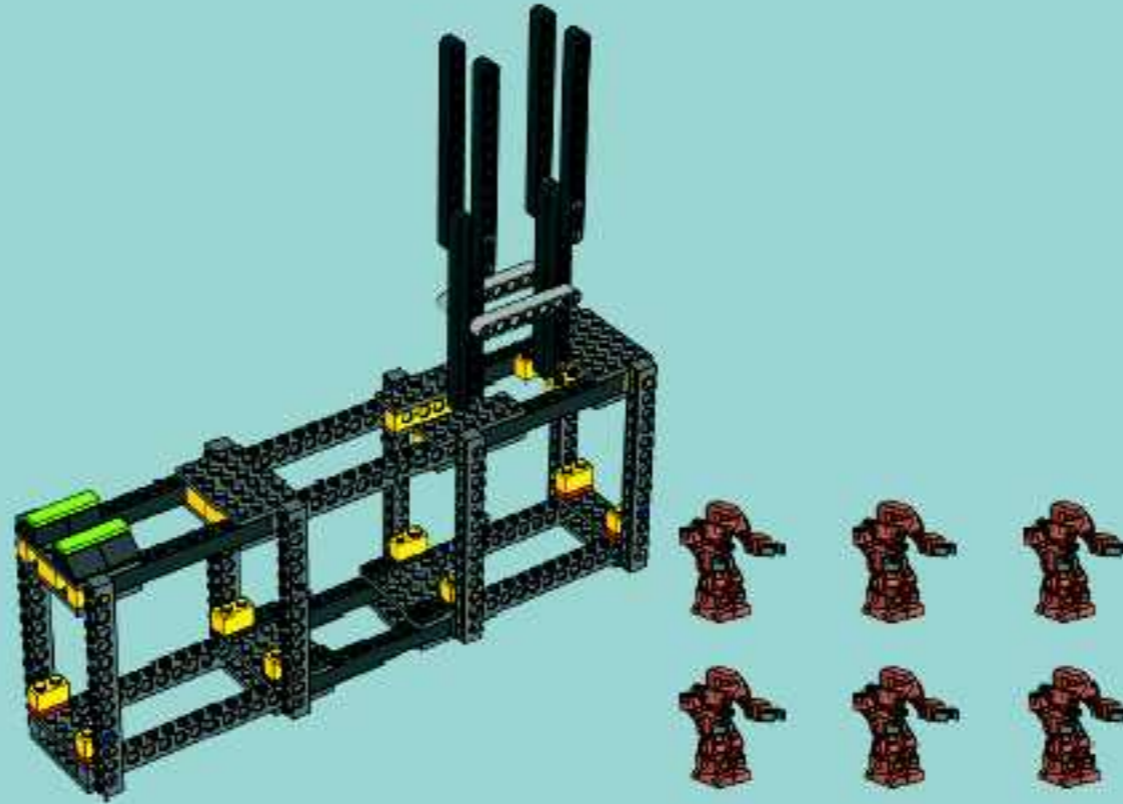

LEGO

トクシュブタイ

激突超激突

8108
1/2

RYO

金

MACH ONE

1