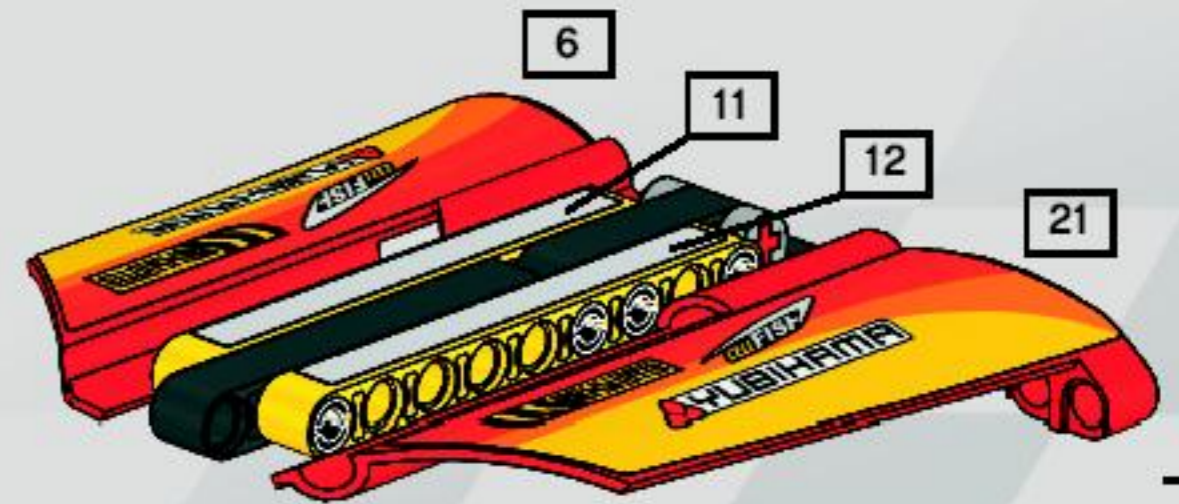

6

7

8

9

44

RACERS

390 mm / 15.4 inch.

RACERS