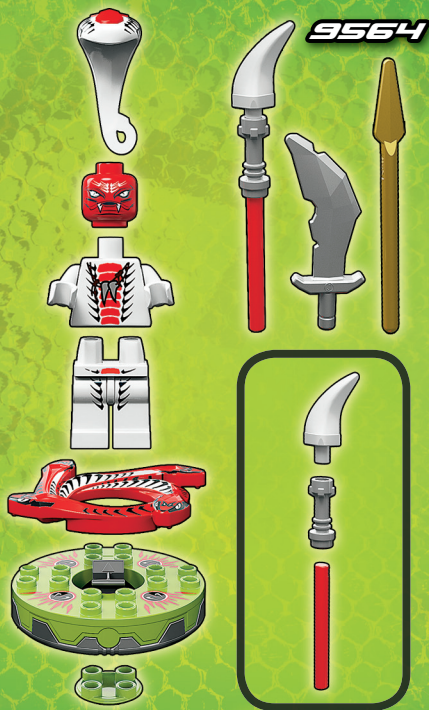

NINJAGO
Masters of Spinjitzu

SNAPPA

LEGO 345

9564

NINJAGO.COM

CUSTOMIZE

PERSONNALISE PERSONALIZABLE

9558

9441

9443

9442

LEGO **NINJAGO**
Masters of Spinjitzu

- 9558
- 9567
9552
- 9564
- 9563
- 9564
- 9552
- 9566
- 9566
- 9441
9558
9579
- 9551

- 9552
- 9444
9579
- 9561
9553
- 9442
9558
- 9579
9558
- 9446
9551
9558
9561
- 9558
- 9579
- 9562
- 9553